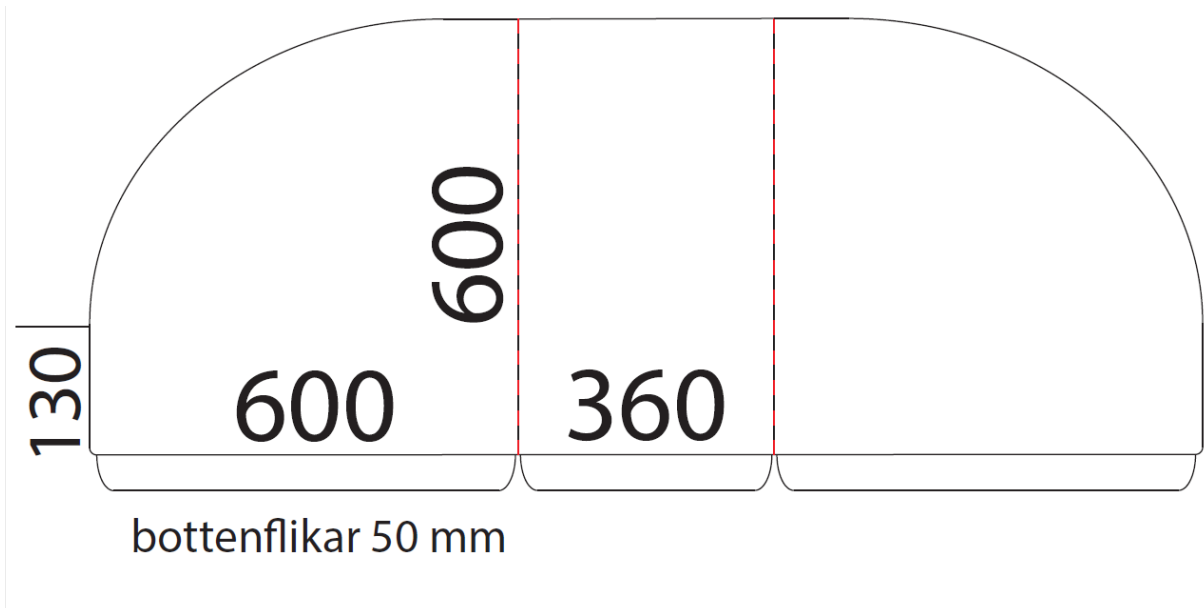

Stockholms val

Ulf Lindgren
Försäljning Malmö
Hornyxegatan 14
213 76 Malmö

Switch: +46 40 671 77 70
Mobile: +46 705-73 66 61
Ulf.Lindgren@exakta.se
www.exakta.se

Bottenflikarna kommer att vara ca. 70 mm för att öka stabiliteten.