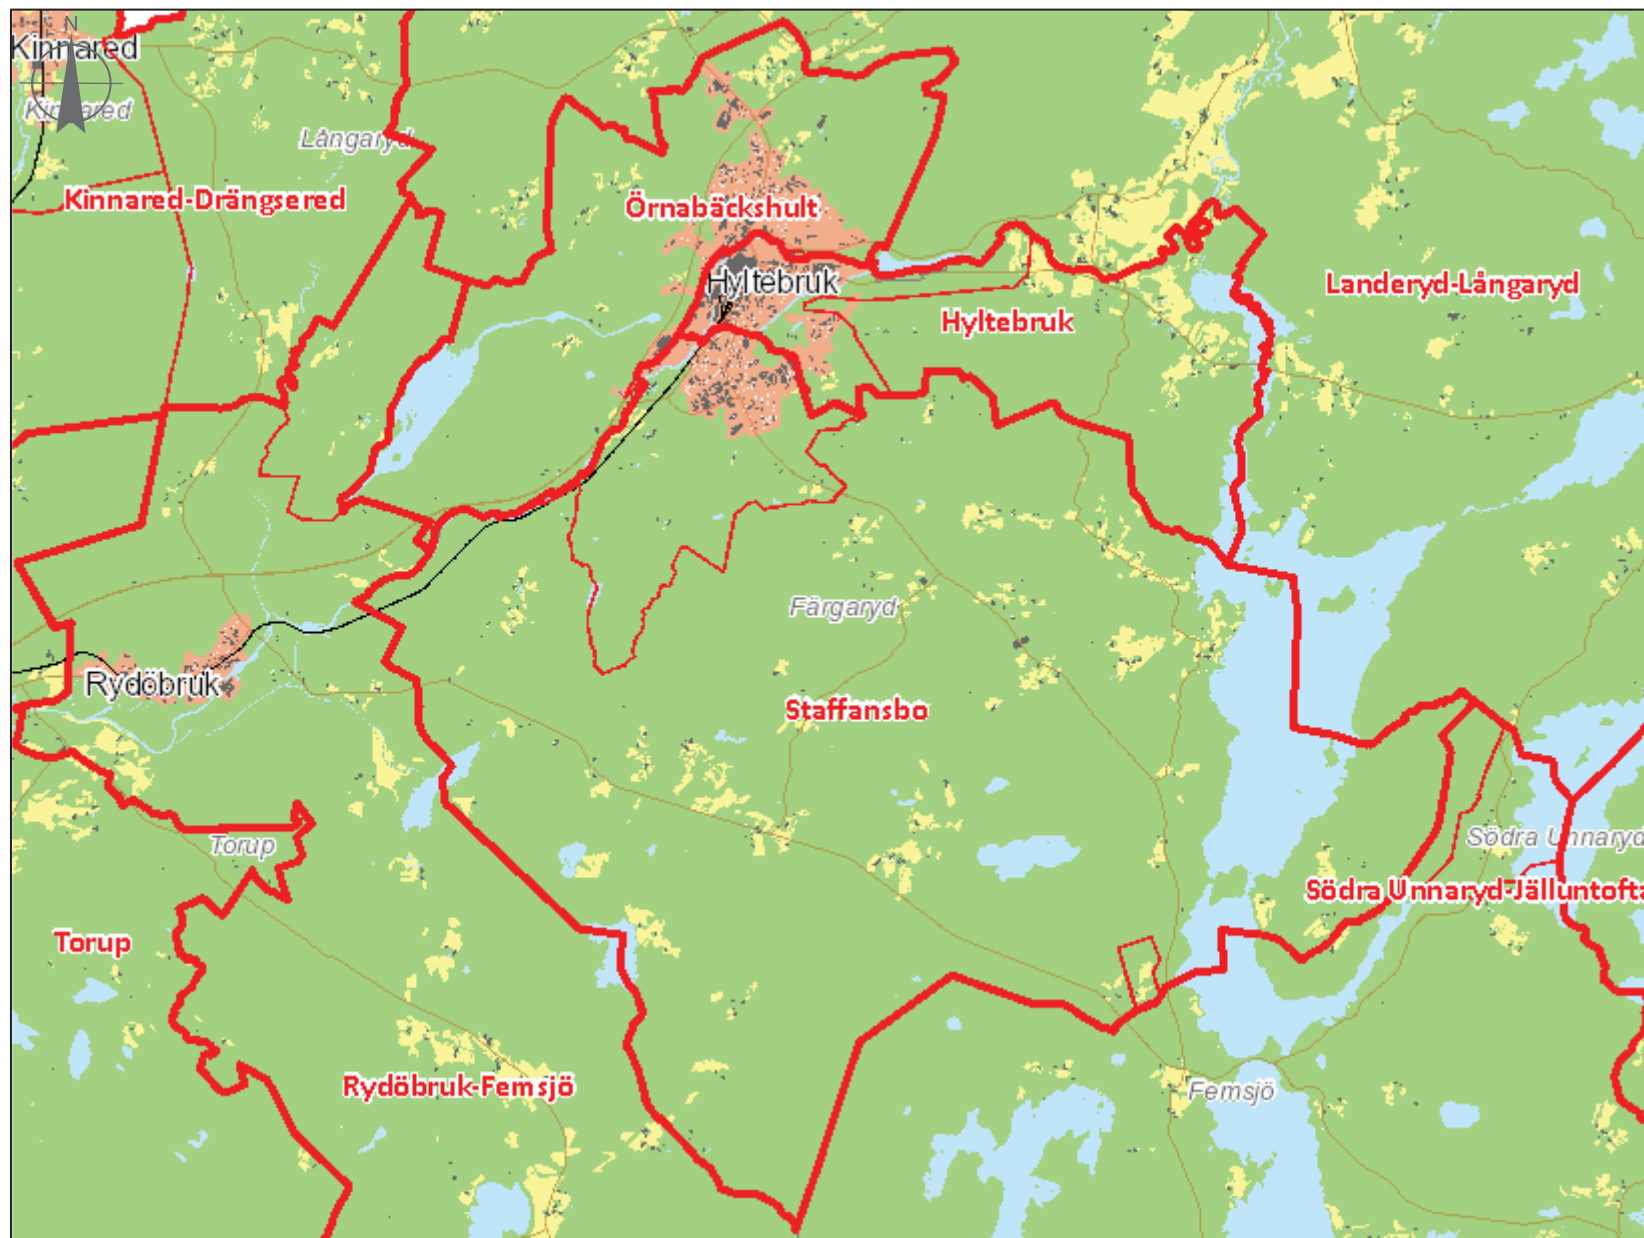

## Teckenförklaring

-  Valdistrikt (förslag)
-  Valdistrikt (befintliga)

Två valdistrikt blir tre valdistrikt

1:86 321,86

## Teckenförklaring

-  Valdistrikt (förslag)
-  Valdistrikt (befintliga)

Två valdistrikt blir tre valdistrikt

1:21 704,25