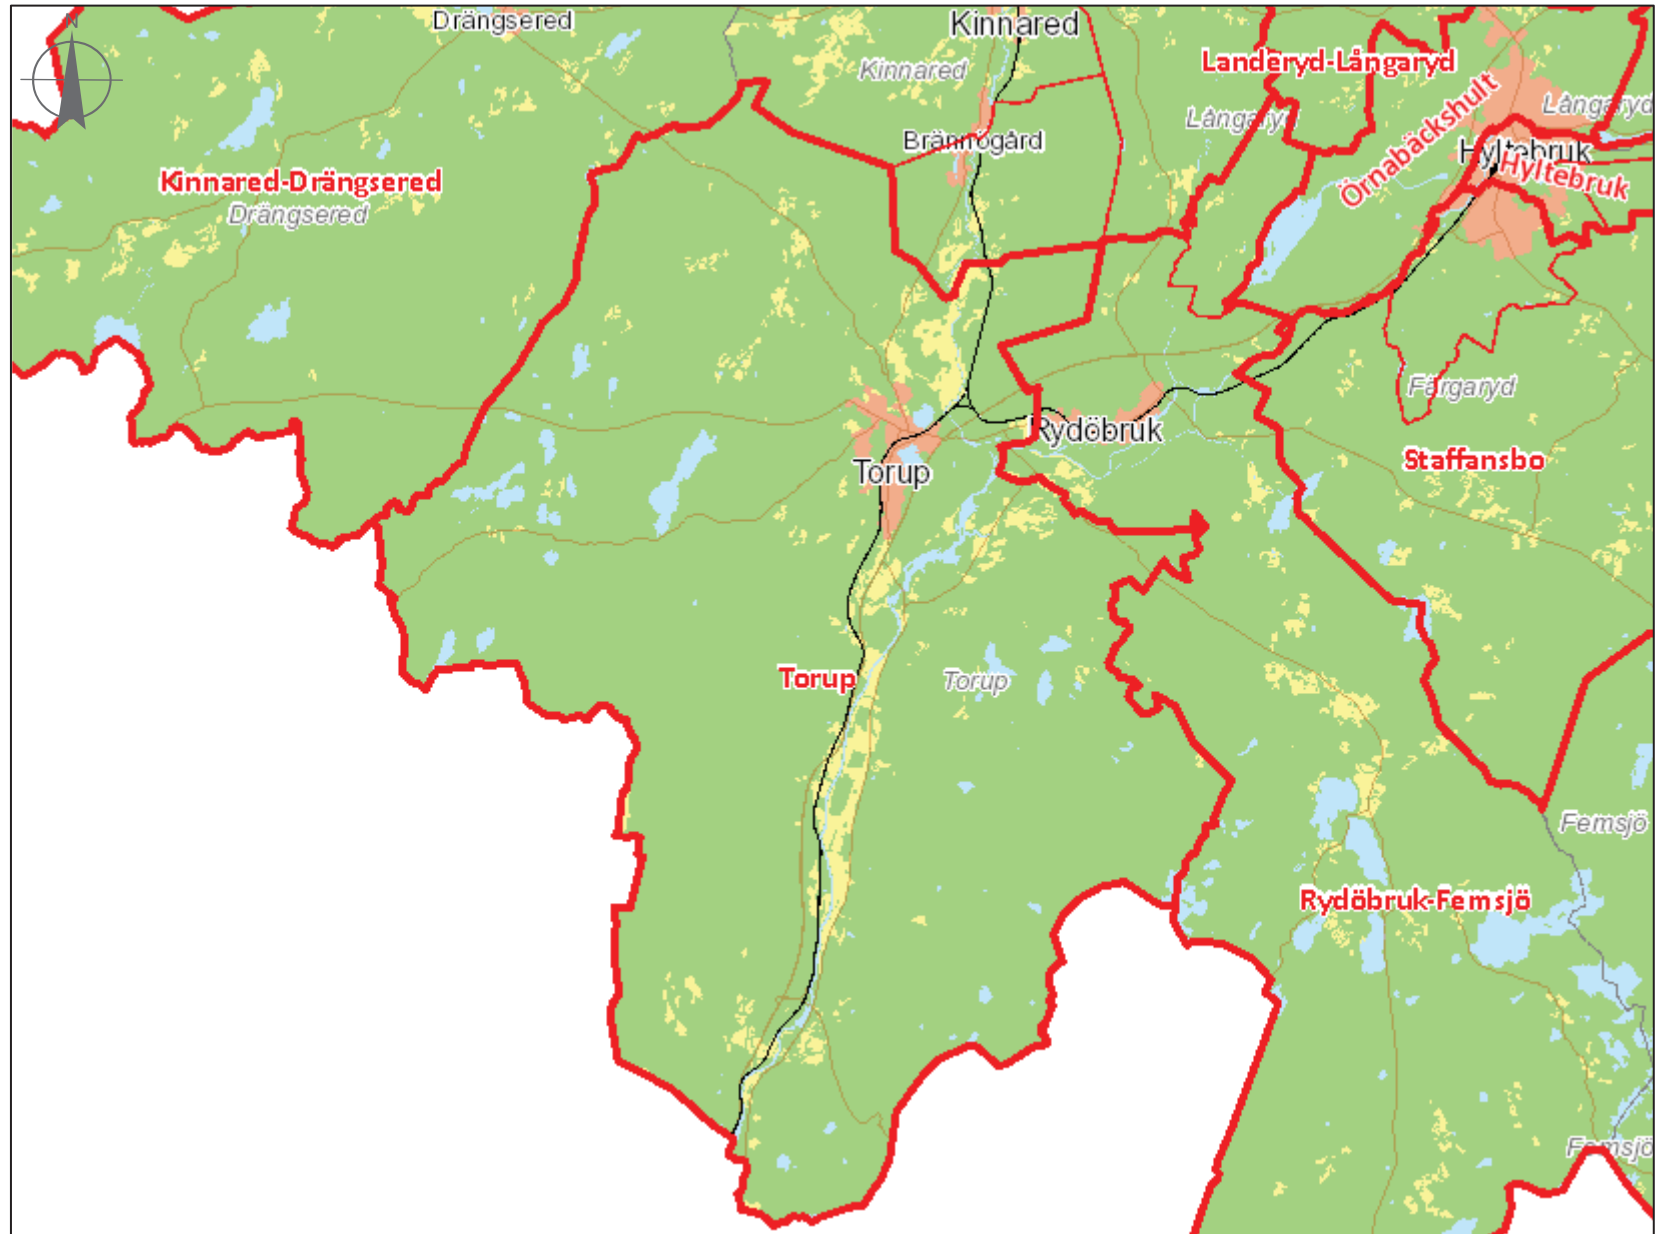

## Teckenförklaring

-  Valdistrikt (förslag)
-  Valdistrikt (befintliga)

5 0 5 [km]

1:124 223,84