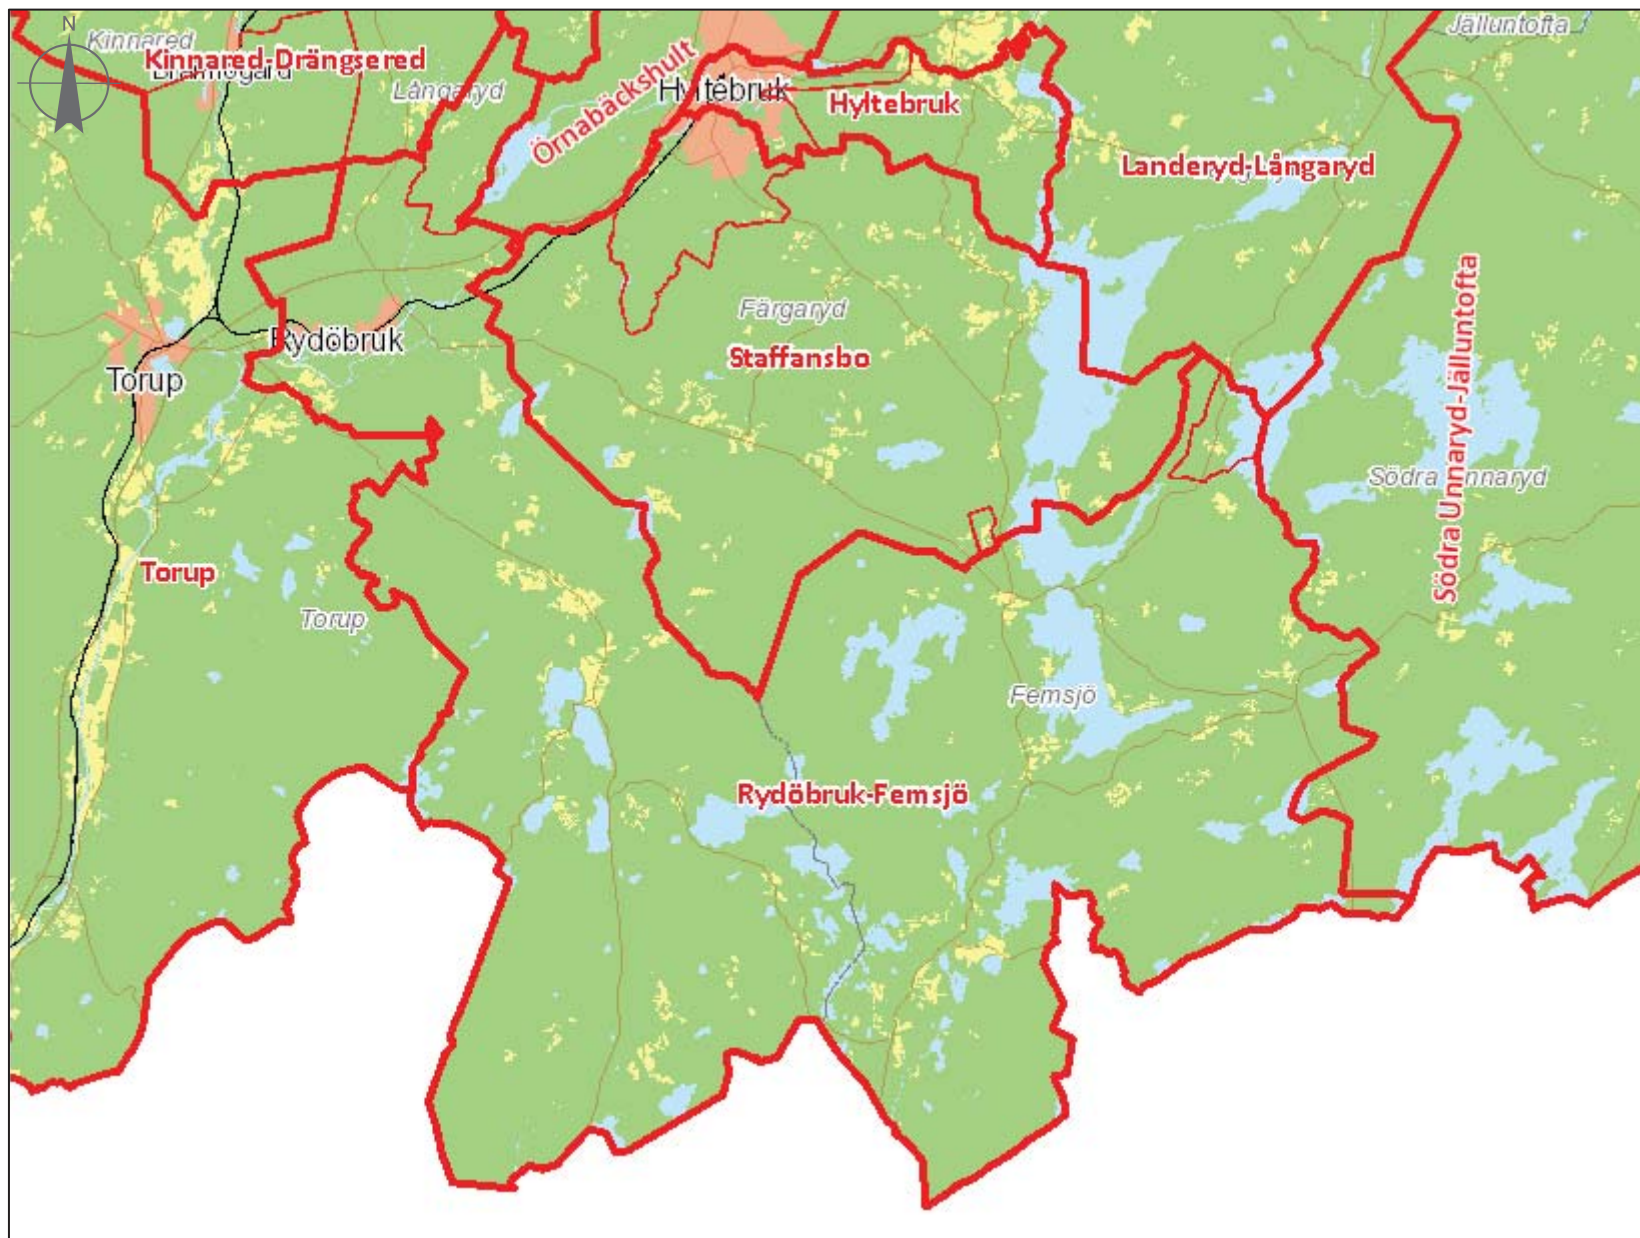

Teckenförklaring

-  Valdistrikt (förslag)
-  Valdistrikt (befintliga)

5 0 5 [km]

1:131 776,07