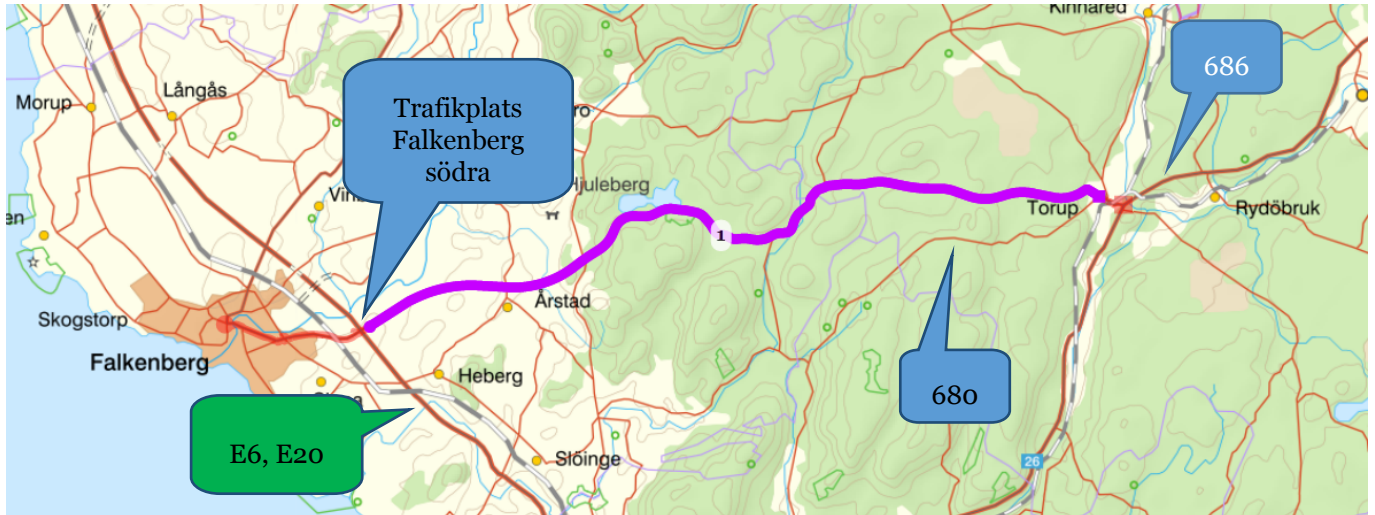

Karta

Översikt - väg 150 i Hallands län

Aktuell trafikföreskrift		Stäng
Hastighetsgräns	50	100
Gångfart	60	110
	20	120
	30	Varierande
	40	
	70	
	80	
	90	

Väg 150, västra delen av delsträcka 1

Väg 150, östra delen av delsträcka 1