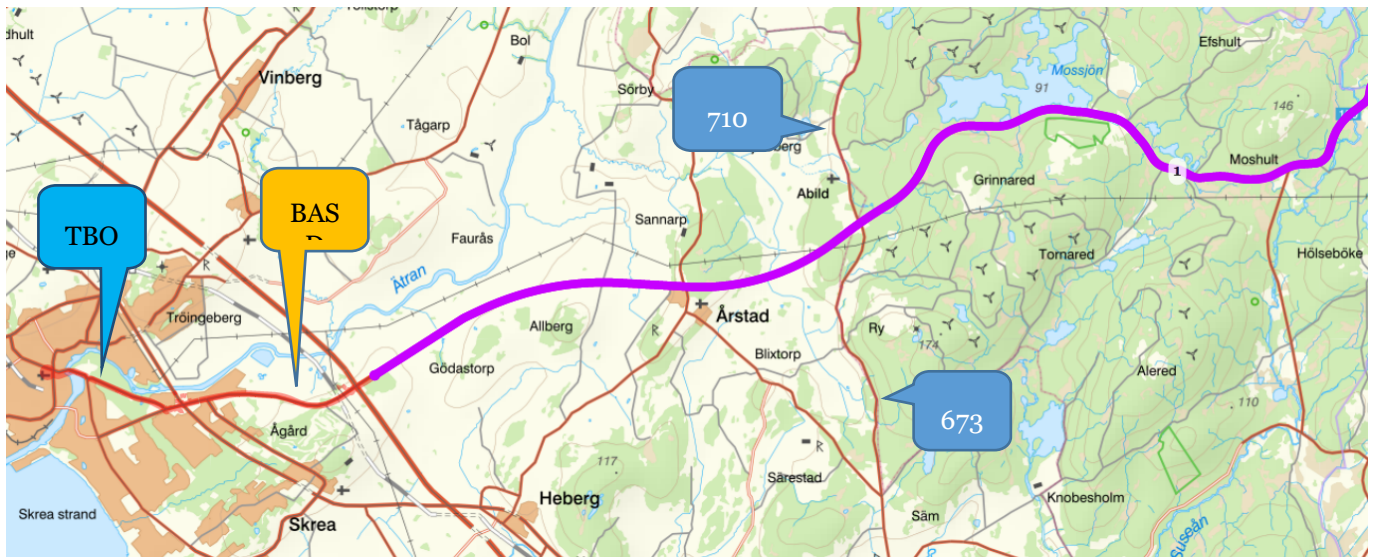

Karta

Översikt - väg 150 i Hallands län

Aktuell trafikföreskrift		Stäng
Hastighetsgräns	50	100
Gångfart	60	110
	20	120
	30	Varierande
	40	
	70	
	80	
	90	

Väg 150, västra delen av delsträcka 1

Väg 150, östra delen av delsträcka 1