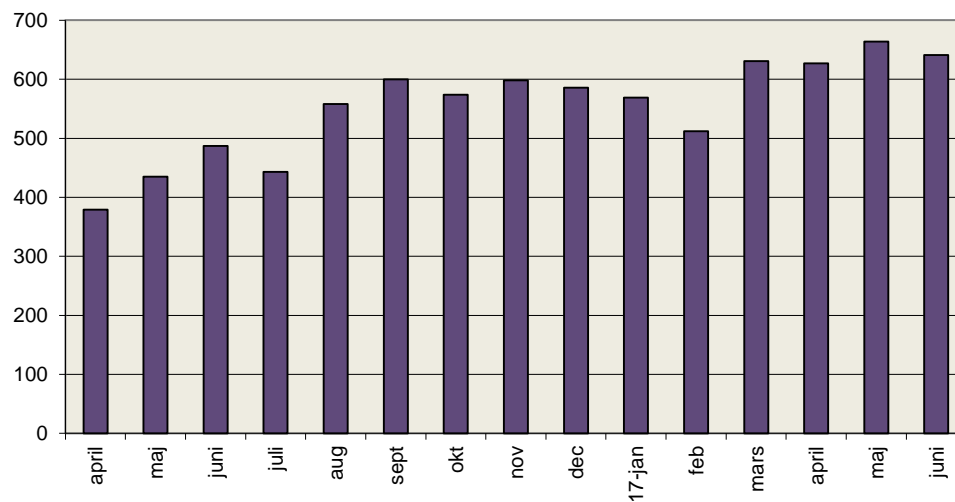

Hylte färdtjänst antal resor per månad