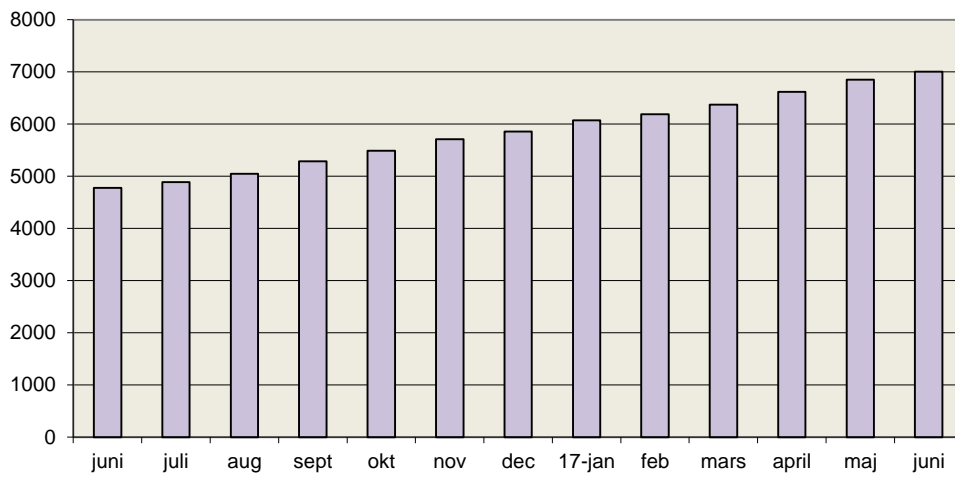

Hylte färdtjänst 12-månadstal antal resor