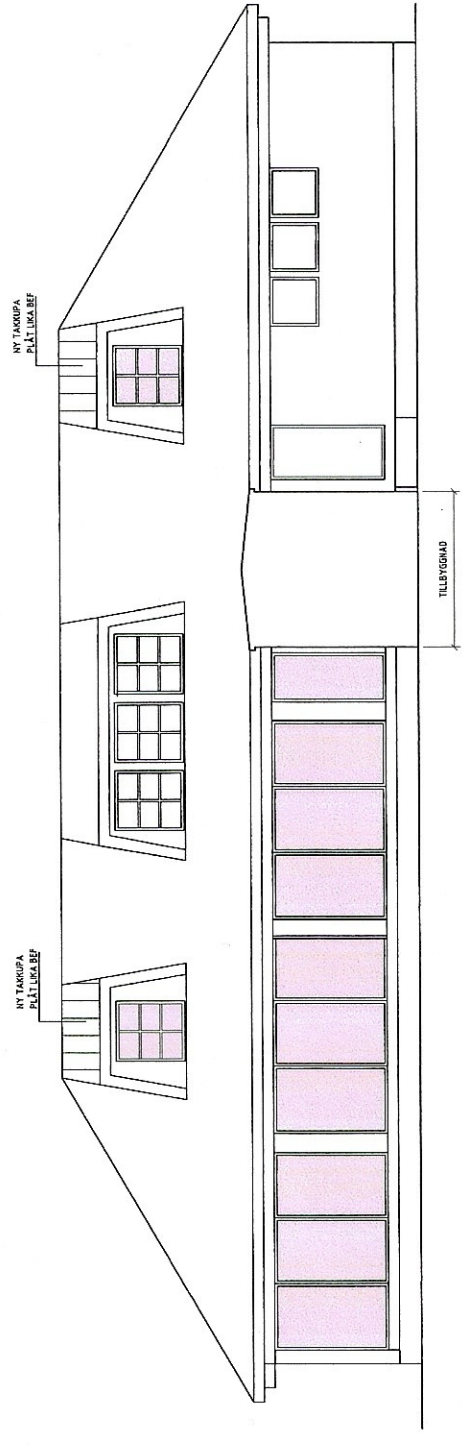

FÖRKLARINGAR
FÖRORTNINGAR ENL SS 9:22 4:2

A REV BYGGLOV 2022-11-30 HIG
BYGGLOV
BYGGLOV

Bygglövshandling

Bagge
Nittelbo 1:173 Hyltebruk Hylte Kommun

Accent
arkitekter

BYGGLOV
P:10 1681A
BYGGLOV
2022-11-30
BYGGLOV
Nittelbo 1:173 Hyltebruk Hylte Kommun
Till- och ombyggnad Bostadshus
Hus 1 Fasadnr

SKALA A:1
150/1100
BYGGLOV
A-403-001 A

FASAD MOT NORR

FASAD MOT SÖDER