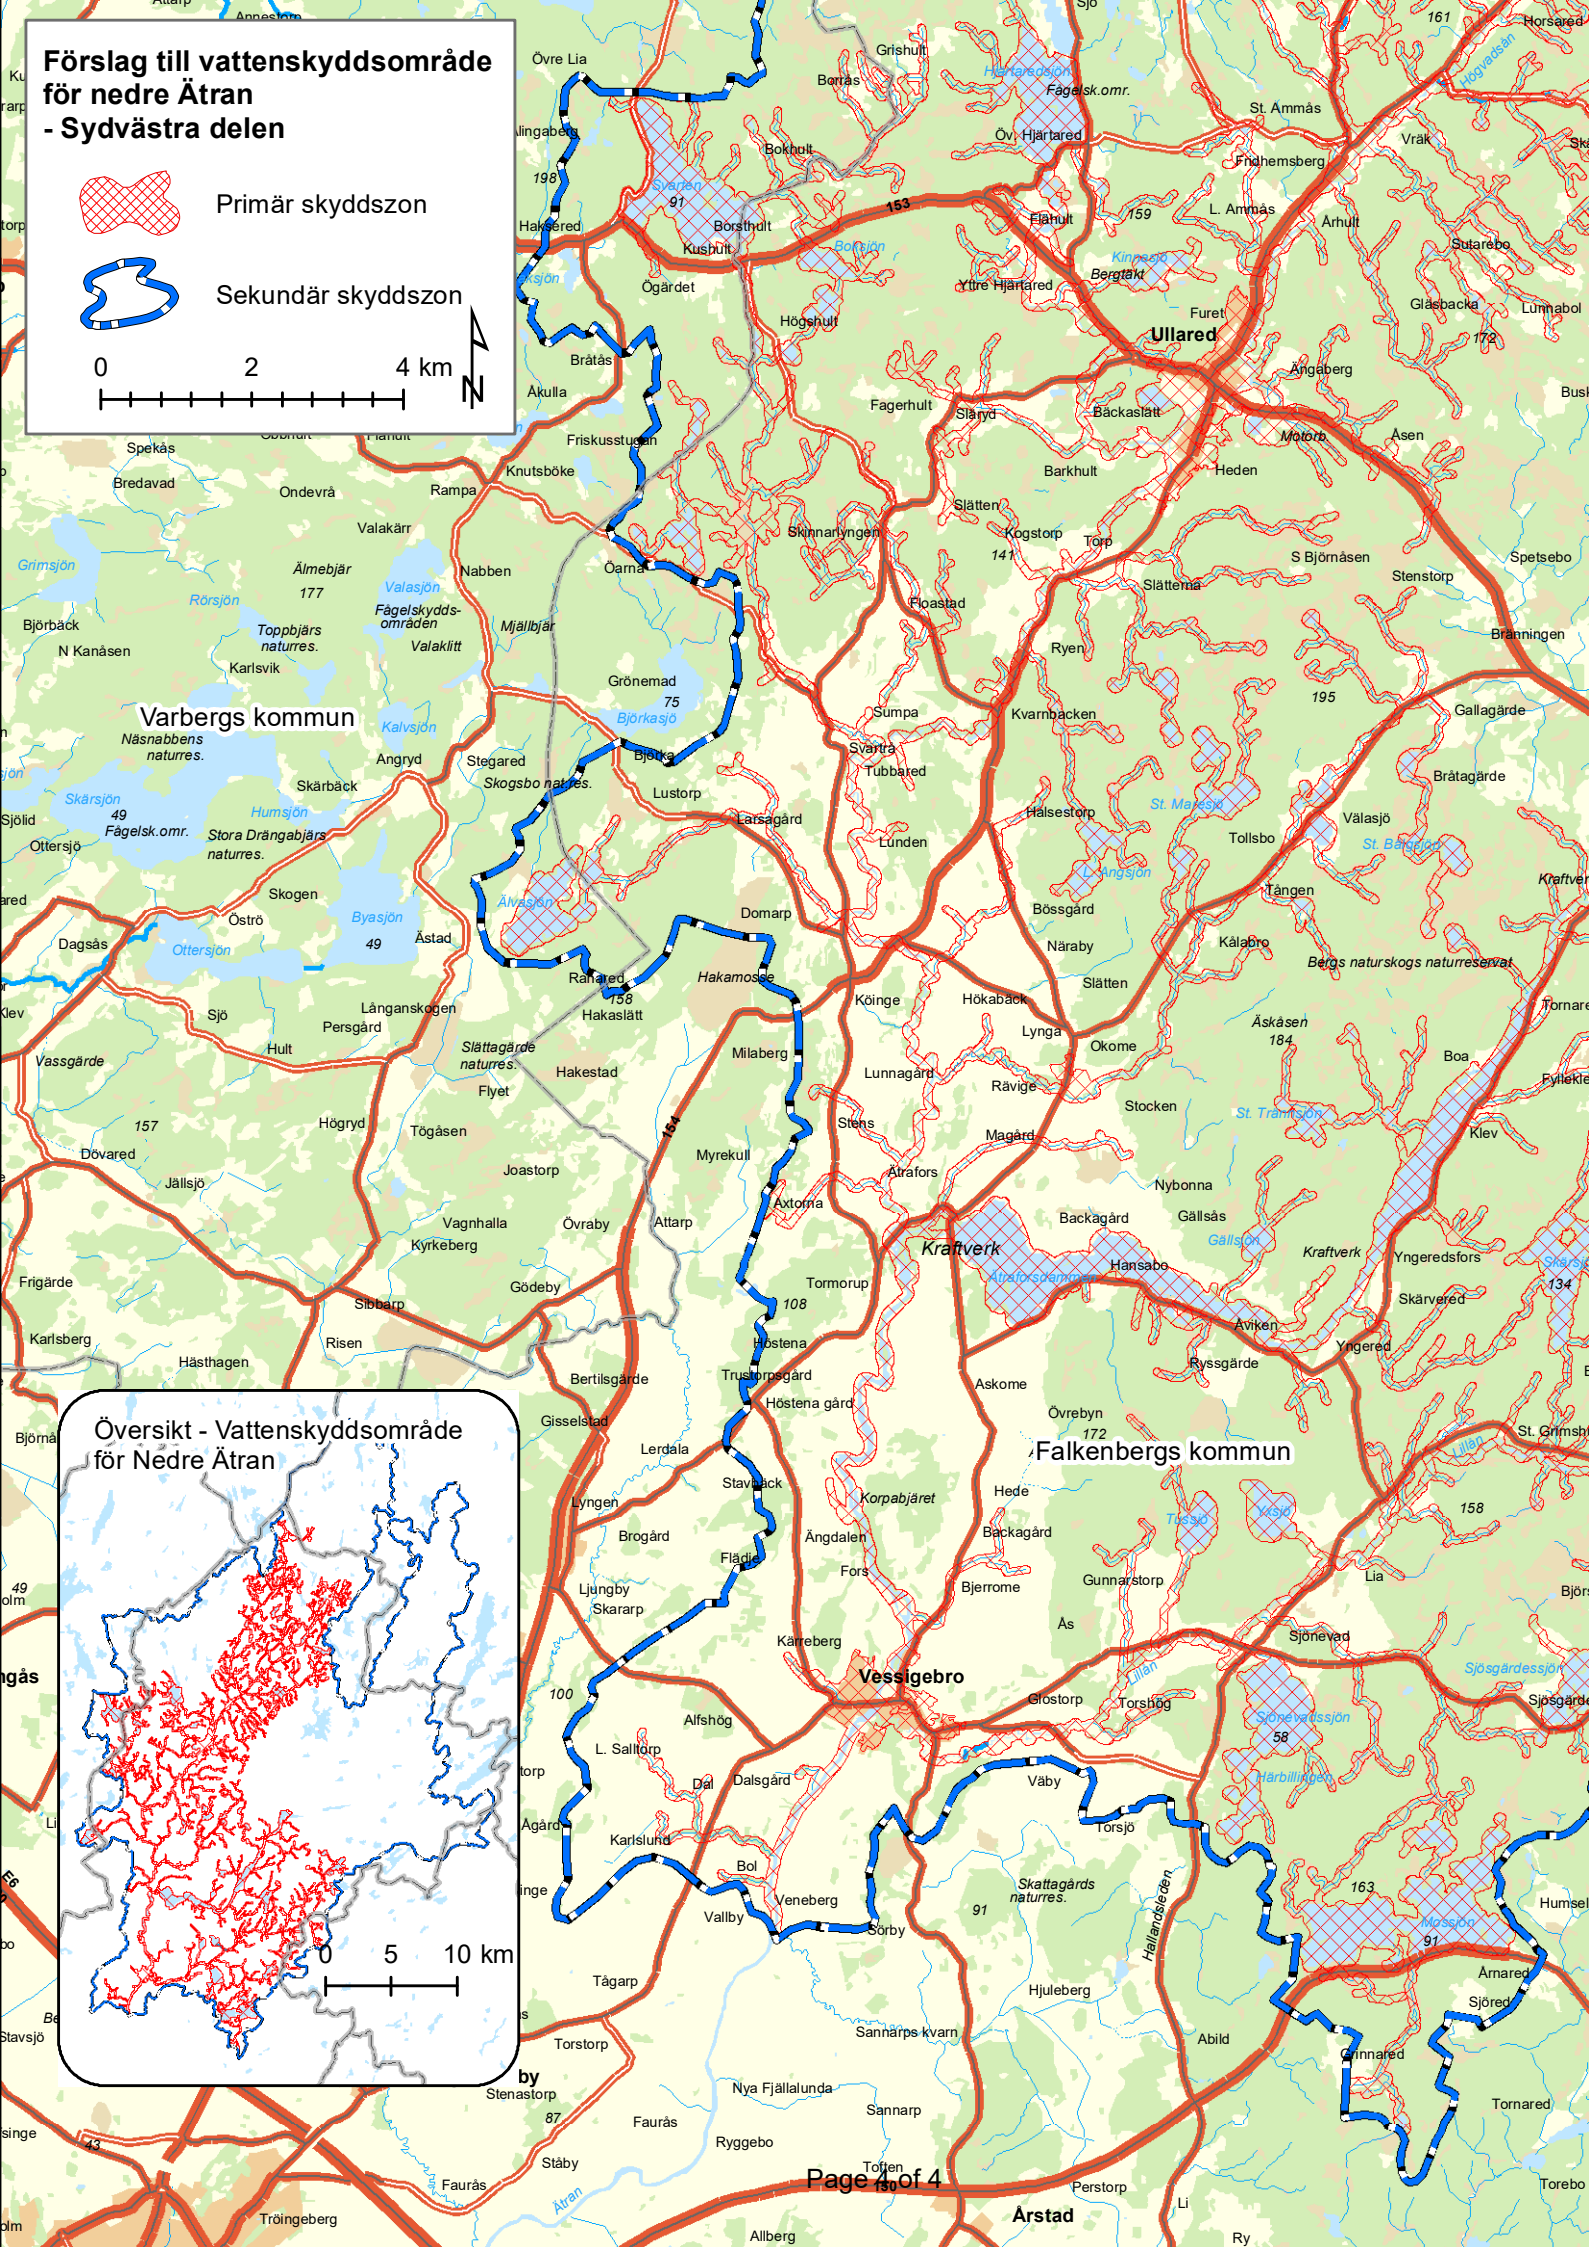

# Översikt - Vattenskyddsområde för Nedre Ätran

### Förslag till vattenskyddsområde för nedre Ätran - Sydöstra delen

-  Primär skyddszon
-  Sekundär skyddszon

0 2 4 km

## Översikt - Vattenskyddsområde för Nedre Ätran