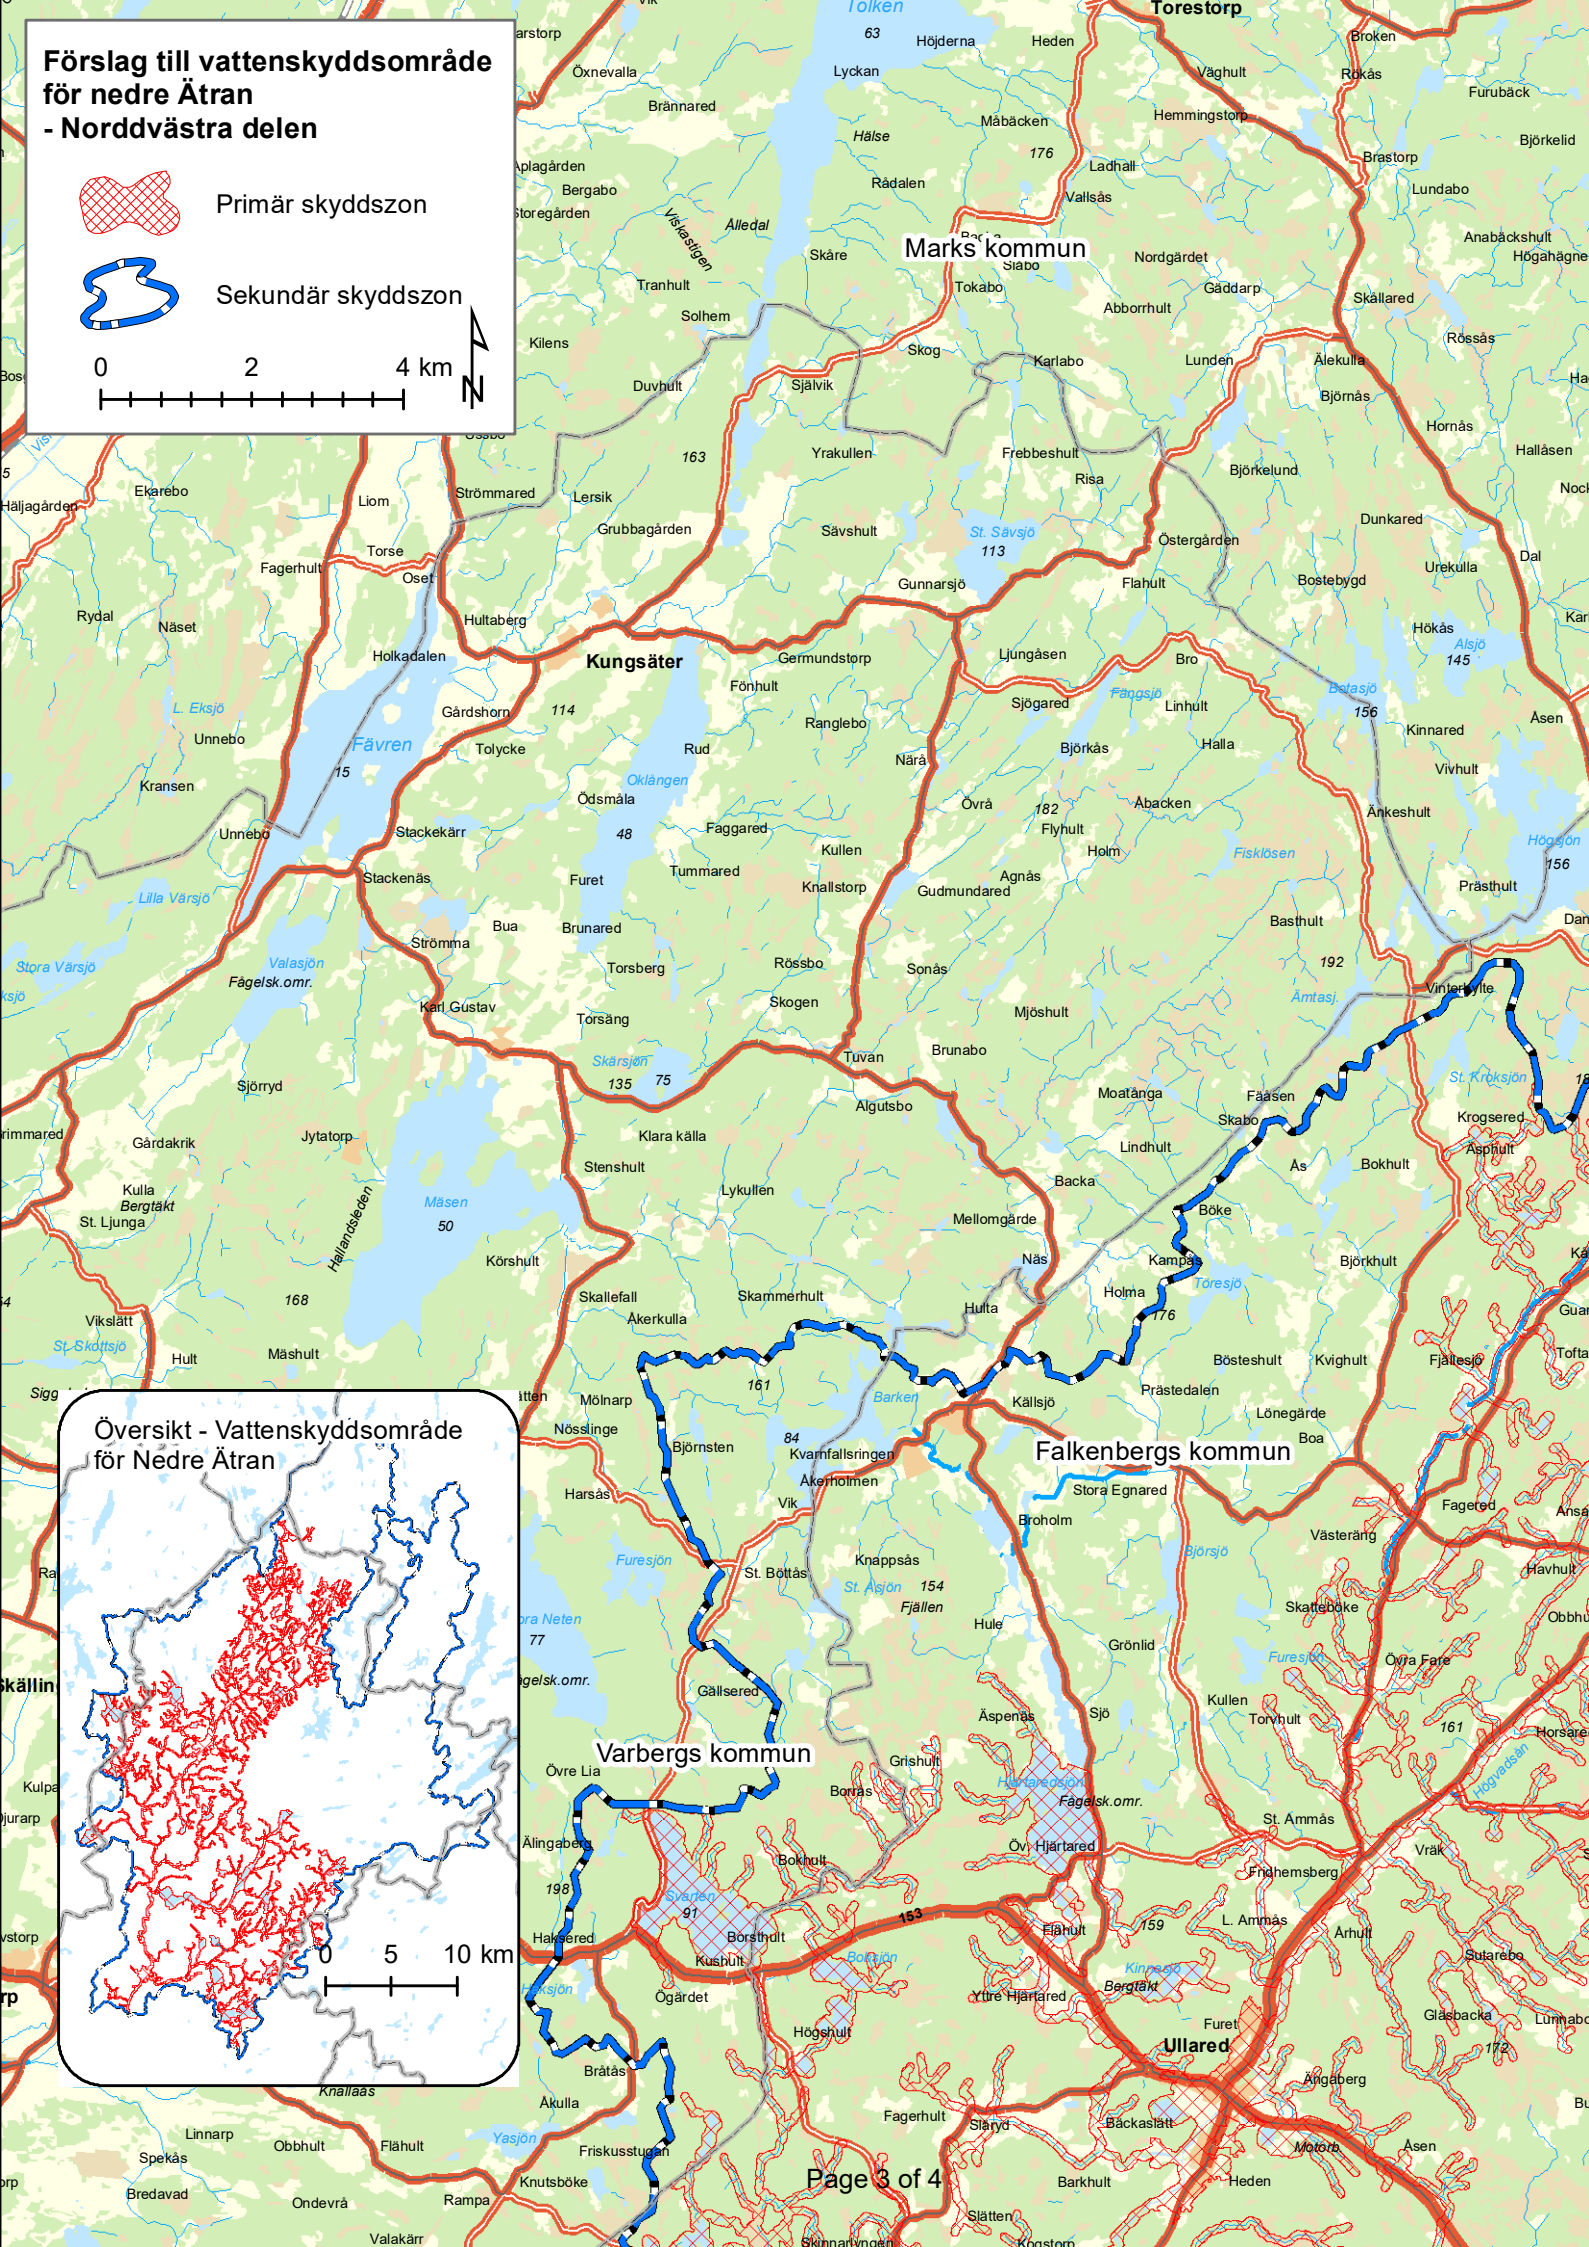

# Översikt - Vattenskyddsområde för Nedre Ätran

### Förslag till vattenskyddsområde för nedre Ätran - Sydöstra delen

-  Primär skyddszon
-  Sekundär skyddszon

0 2 4 km

## Översikt - Vattenskyddsområde för Nedre Ätran