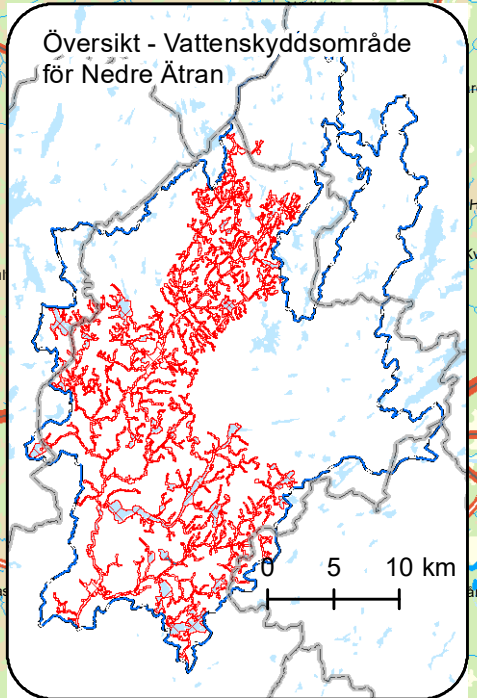

# Översikt - Vattenskyddsområde för Nedre Ätran

# Förslag till vattenskyddsområde för nedre Ätran - Nordöstra delen

Primär skyddszon

Sekundär skyddszon

### Förslag till vattenskyddsområde för nedre Ätran - Sydöstra delen

-  Primär skyddszon
-  Sekundär skyddszon

0 2 4 km