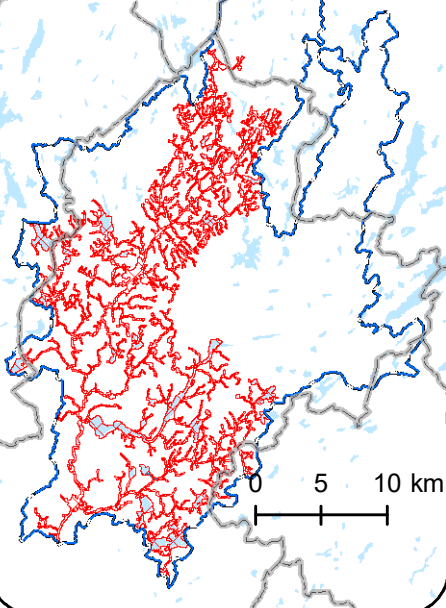

# Förslag till vattenskyddsområde för nedre Ätran - Nordöstra delen

Primär skyddszon

Sekundär skyddszon

### Förslag till vattenskyddsområde för nedre Ätran - Sydöstra delen

-  Primär skyddszon
-  Sekundär skyddszon

0 2 4 km

# Förslag till vattenskyddsområde för nedre Ätran - Norddvästra delen

Primär skyddszon

Sekundär skyddszon

## Översikt - Vattenskyddsområde för Nedre Ätran