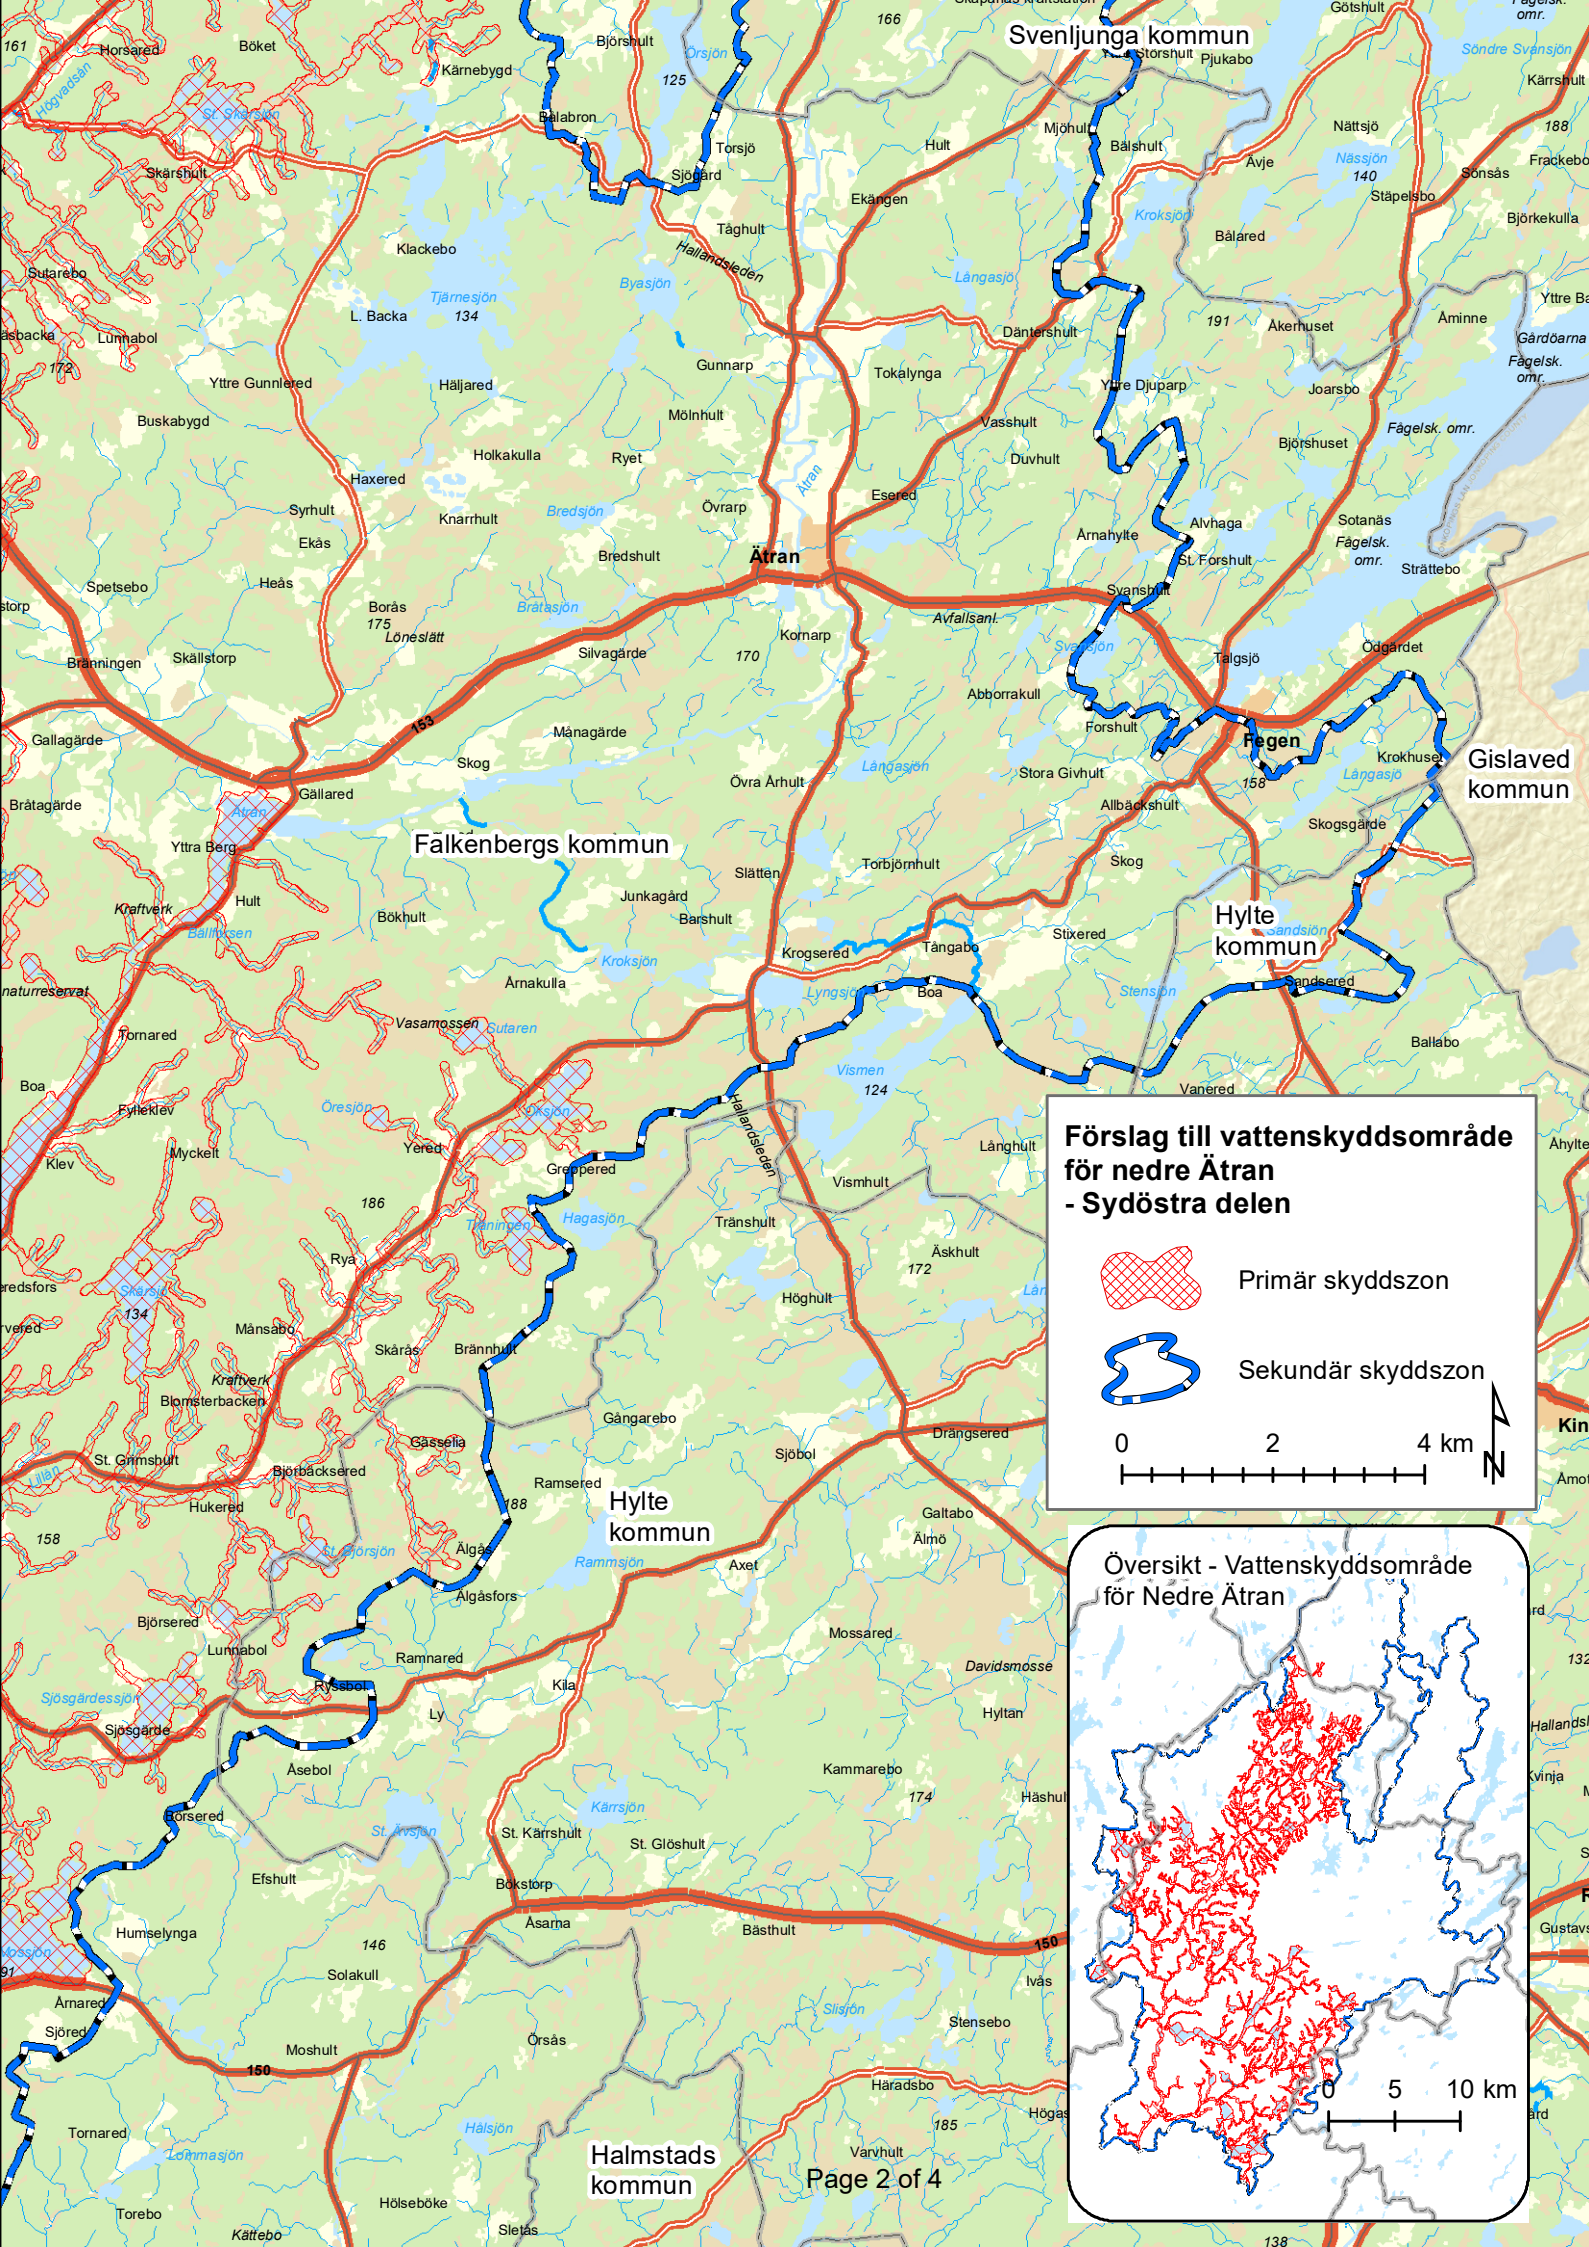

# Översikt - Vattenskyddsområde för Nedre Ätran

# Förslag till vattenskyddsområde för nedre Ätran - Nordöstra delen

Primär skyddszon

Sekundär skyddszon

### Förslag till vattenskyddsområde för nedre Ätran - Sydöstra delen

-  Primär skyddszon
-  Sekundär skyddszon

0 2 4 km

## Översikt - Vattenskyddsområde för Nedre Ätran