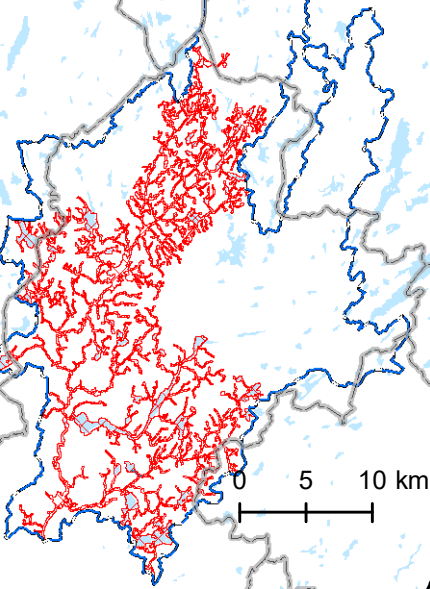

# Översikt - Vattenskyddsområde för Nedre Ätran

# Förslag till vattenskyddsområde för nedre Ätran - Nordöstra delen

Primär skyddszon

Sekundär skyddszon

### Förslag till vattenskyddsområde för nedre Ätran - Sydöstra delen

-  Primär skyddszon
-  Sekundär skyddszon

0 2 4 km

## Översikt - Vattenskyddsområde för Nedre Ätran