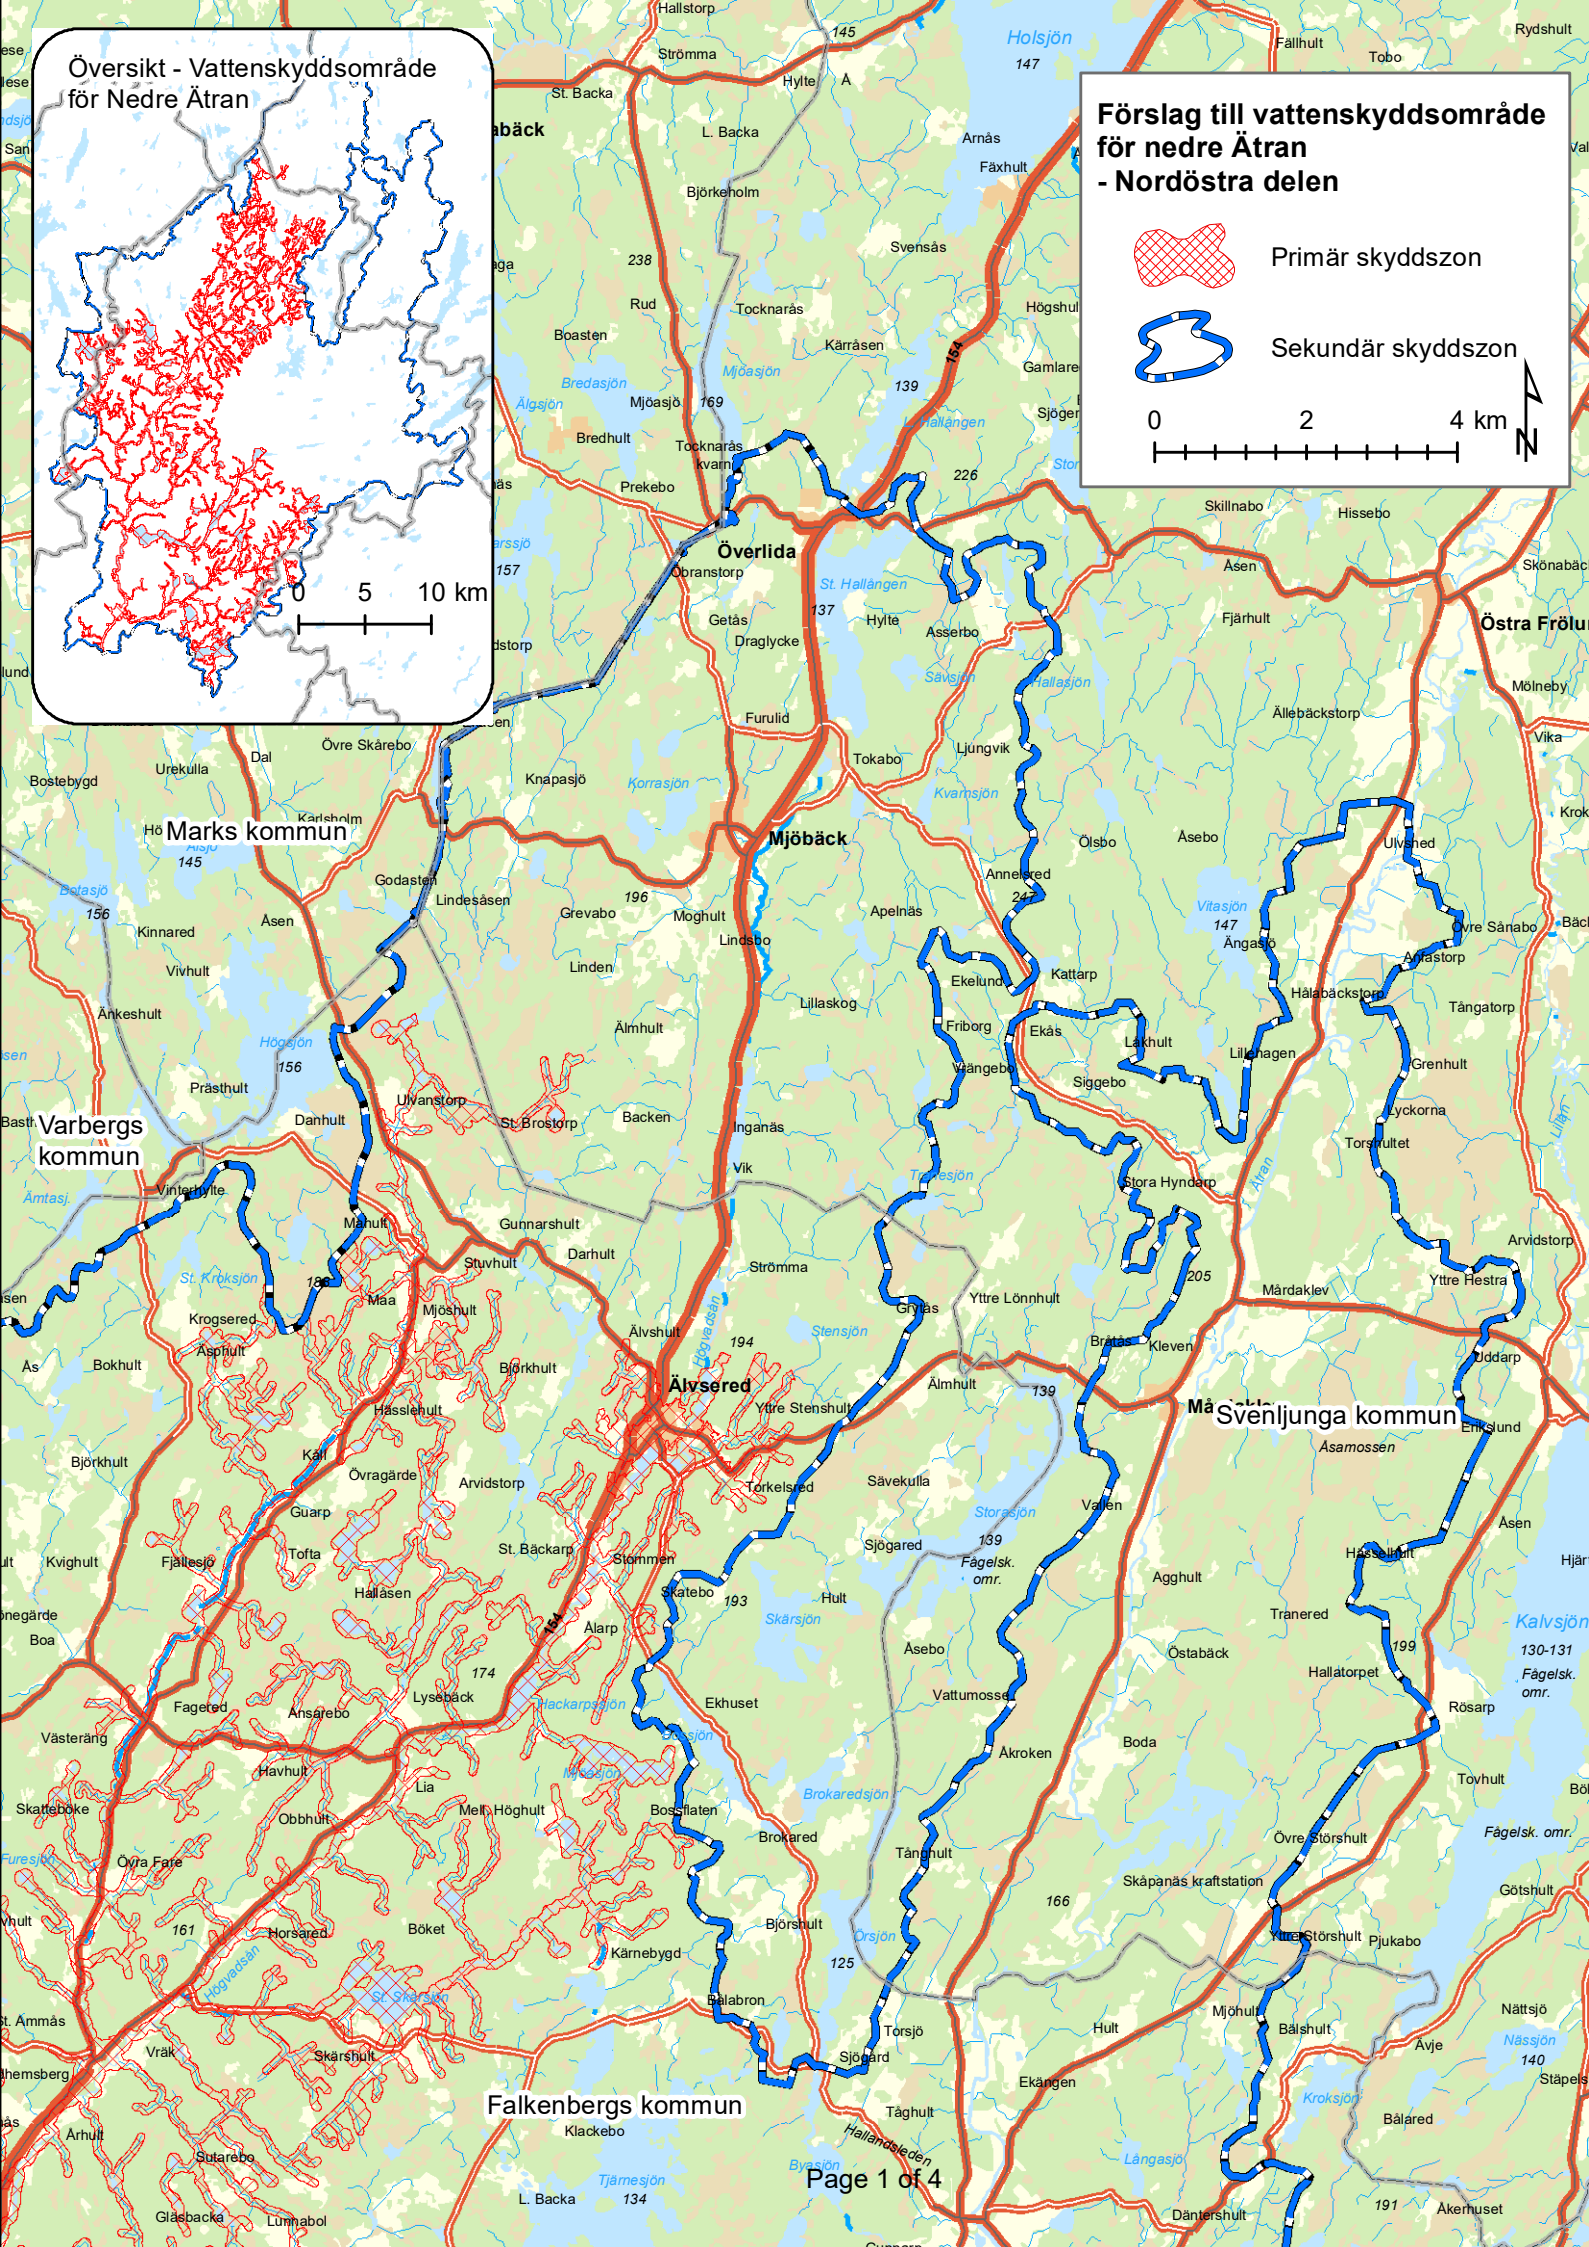

# Översikt - Vattenskyddsområde för Nedre Ätran

# Förslag till vattenskyddsområde för nedre Ätran - Nordöstra delen

Primär skyddszon

Sekundär skyddszon

### Förslag till vattenskyddsområde för nedre Ätran - Sydöstra delen

-  Primär skyddszon
-  Sekundär skyddszon

0 2 4 km

## Översikt - Vattenskyddsområde för Nedre Ätran