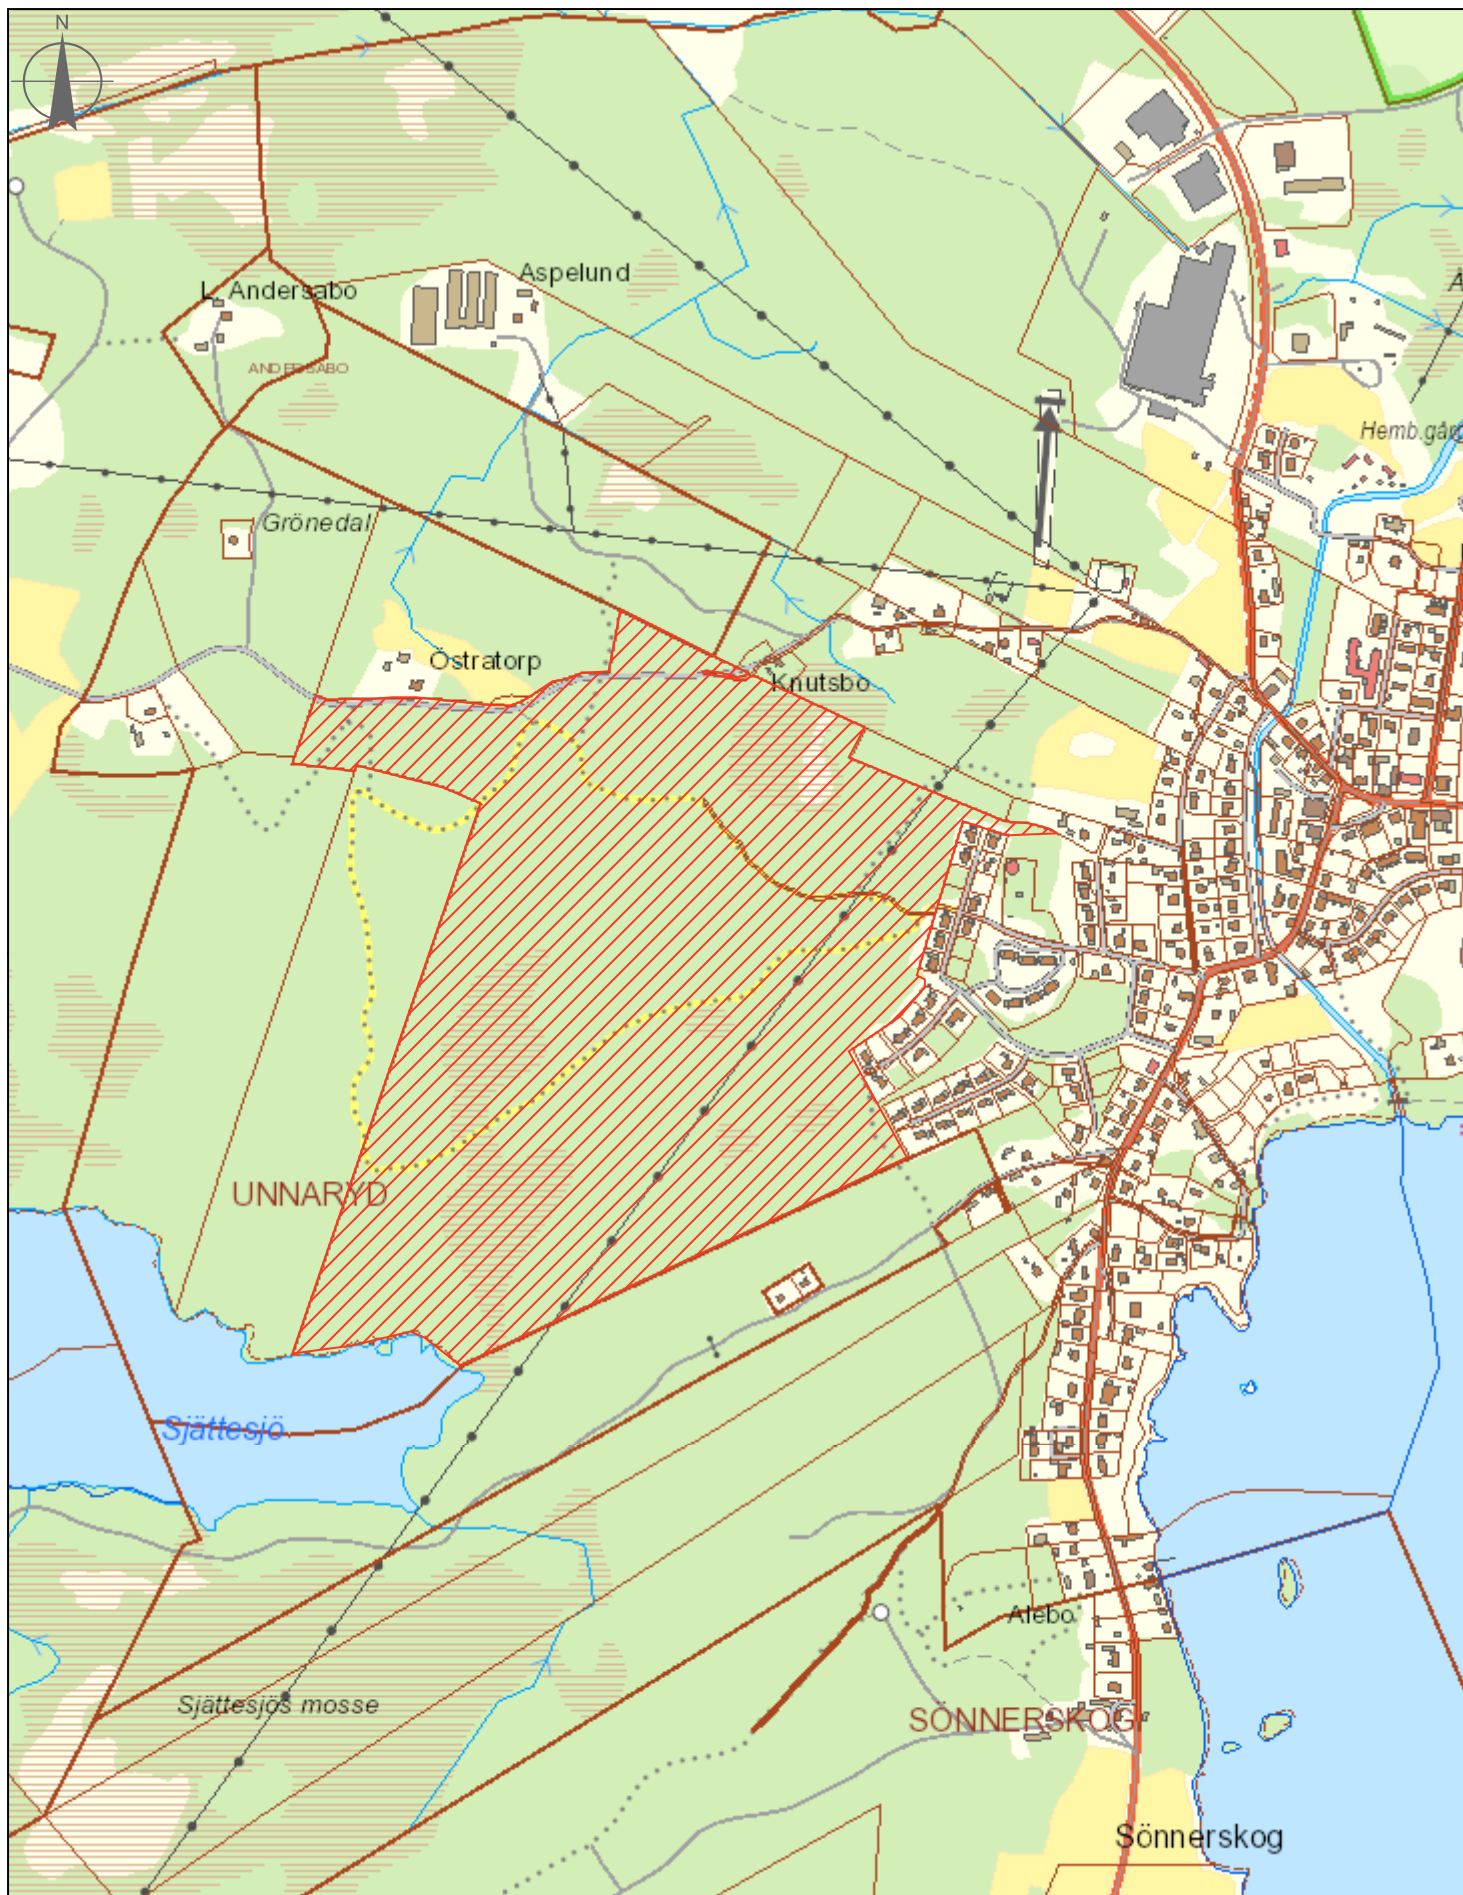

Unnaryd 1:11 - förslag till avstyckning

11 september 2024

Föreslagen gräns för avstyckning. Gräns mot sjö är ungefärlig. 0 100 150 200 250 300 350 400 450 500 550 600 650 700 750 800 850 900 950 [m]

1:10 000