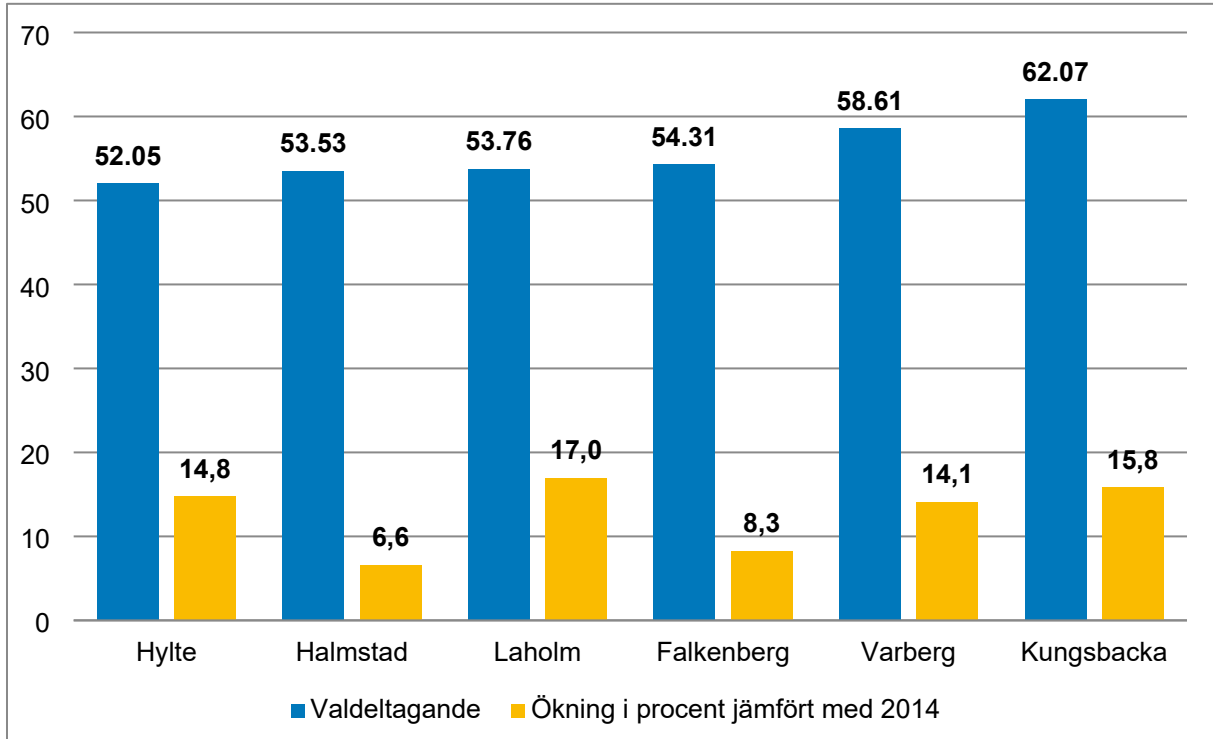

Valdeltagandet i Europaparlamentsvalet 2019, Hallands kommuner

Källa: Valmyndigheten

Valdeltagandet i Europaparlamentsvalet 2019, Hylte kommuns valdistrikt

Källa: Valmyndigheten