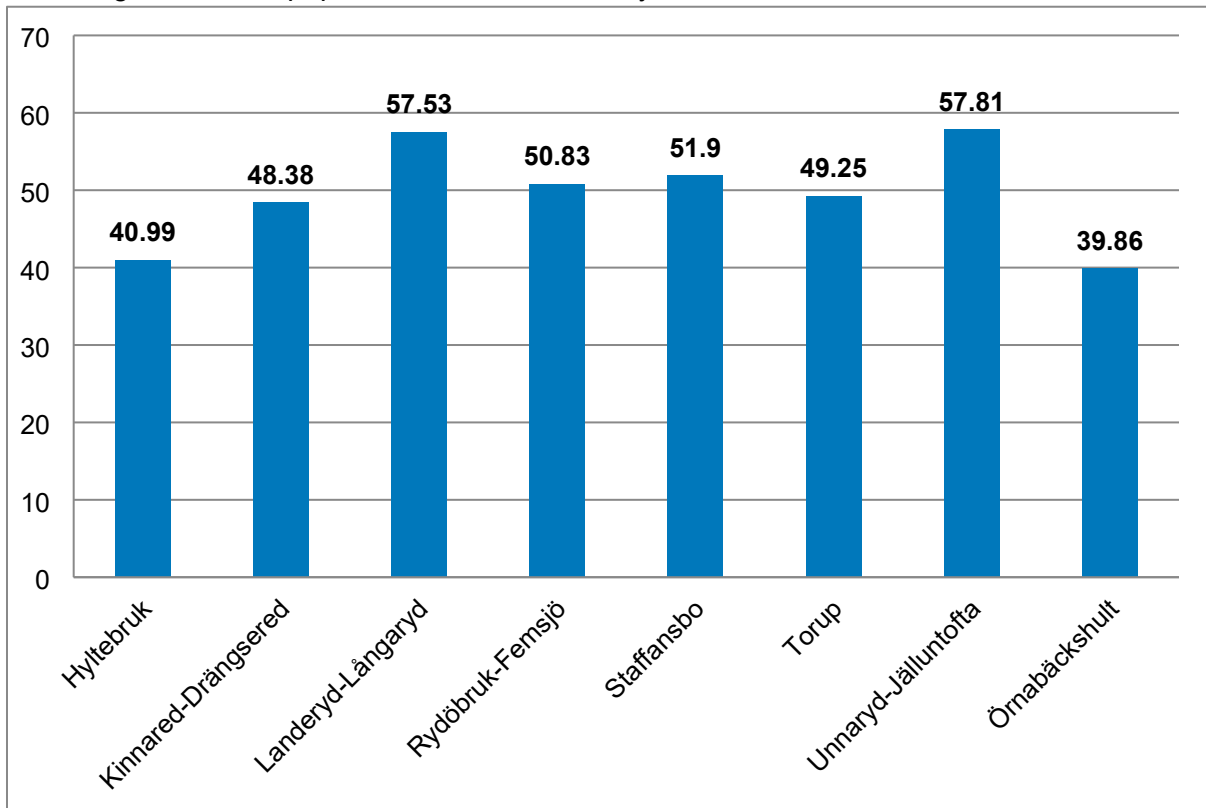

Valdeltagandet i Europaparlamentsvalet 2019, Hallands kommuner

Källa: Valmyndigheten

Valdeltagandet i Europaparlamentsvalet 2019, Hylte kommuns valdistrikt

Källa: Valmyndigheten