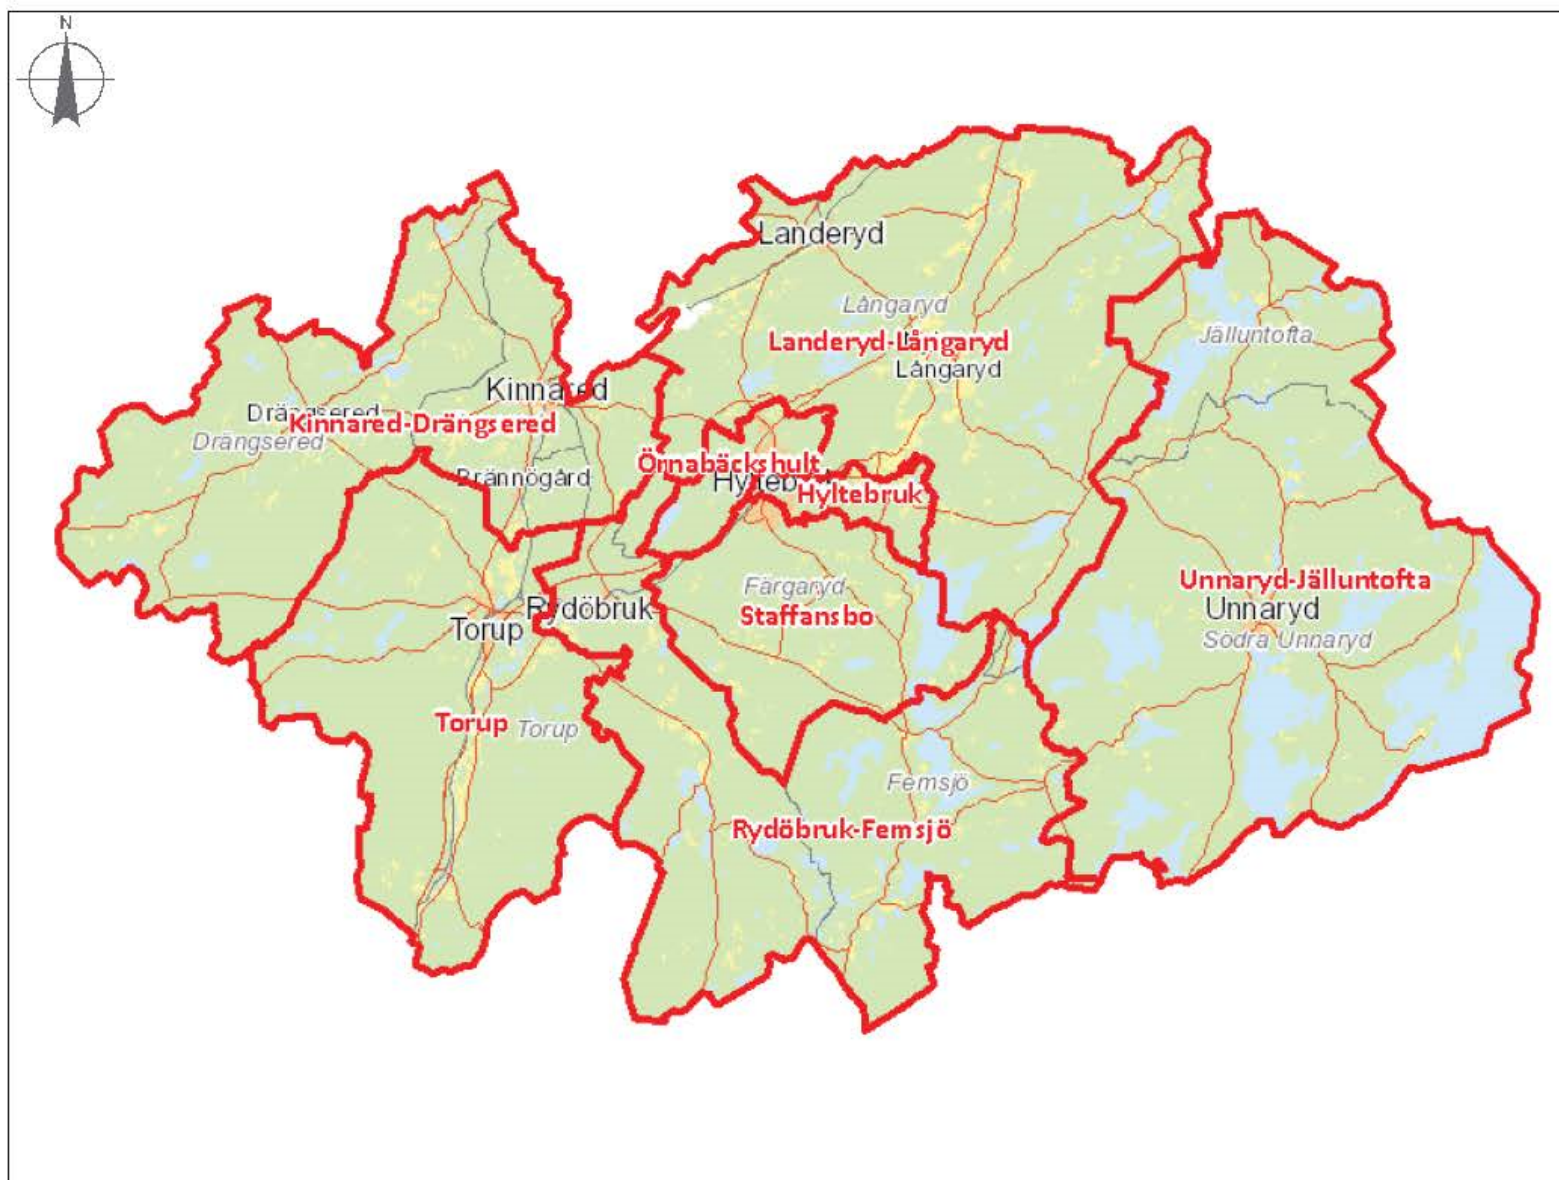

Valdistrikt

maj 10, 2021

5 0 5 10 15 20 [km]

1:257 842,37