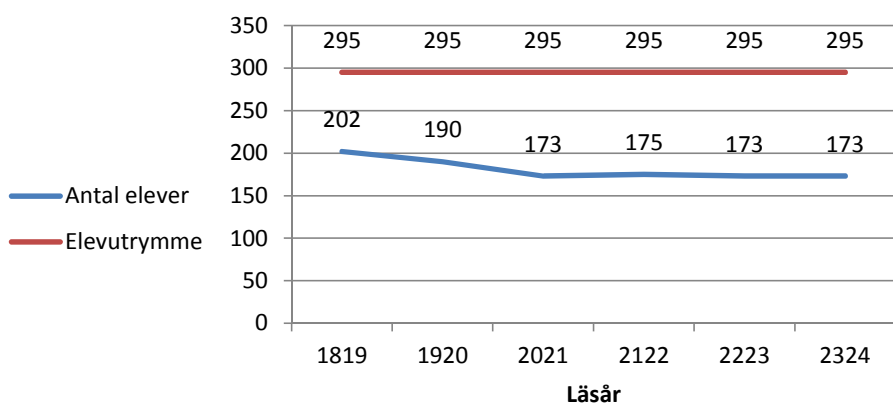

Örnaskolan hög

Kinnareds skola

Elias Fries skola

Unnaryds skola

Landeryds skola

Rydö skola

Torups skola

Örnaskolan LM

rydö	100	100	100	100	100	100
kinnared	120	120	120	120	120	120
torup	175	175	175	175	175	175
landeryd	150	150	150	150	150	150
unnaryd	150	150	150	150	150	150
Elias Fries	350	350	350	350	350	350
högstadiet						
Ösk LM	295	295	295	295	295	295