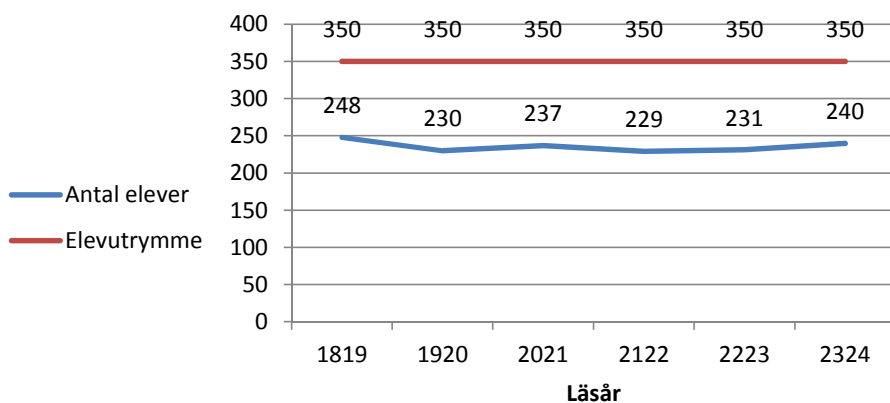

Elias Fries skola