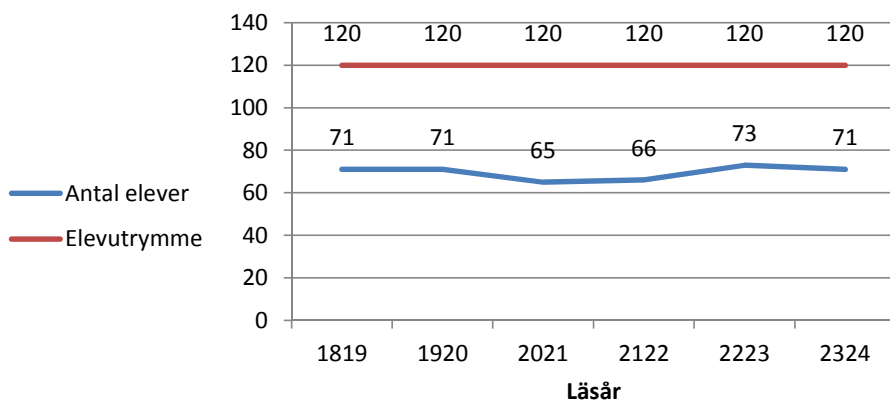

Kinnareds skola