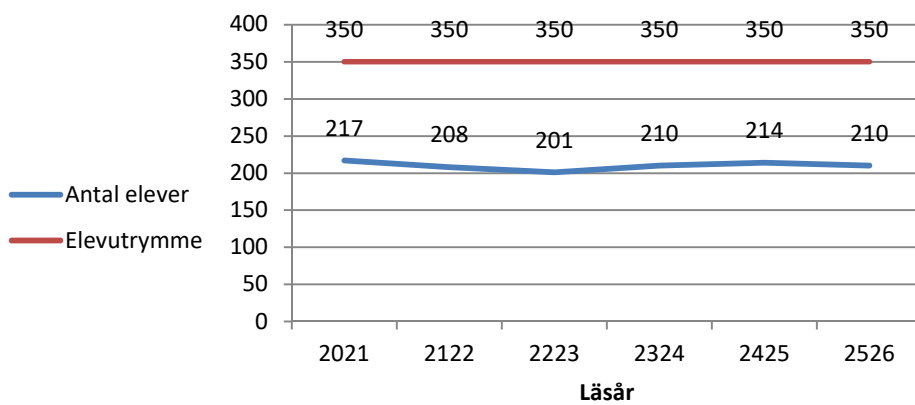

Sammanställning

åk 0	åk 0	146	125	130	118	127	123
åk 1	åk 1	133	146	125	130	118	127
åk 2	åk 2	147	133	146	125	130	118
åk 3	åk 3	130	147	133	146	125	130
åk 4	åk 4	129	130	147	133	146	125
åk 5	åk 5	137	129	130	147	133	146
åk 6	åk 6	132	137	129	130	147	133
åk 7	åk 7	169	132	137	129	130	147
åk 8	åk 8	150	169	132	137	129	130
åk 9	åk 9	135	150	169	132	137	129
		1408	1398	1378	1327	1322	1308

Totalt antal elever: 1408

Utöver eleverna ovan finns 6 st elever inskrivna i Hylte grundskola (Lilla gruppen) och 9 st elever på Centrumskolan.

Örnaskolan hög

Kinnareds skola

Elias Fries skola

Unnaryds skola