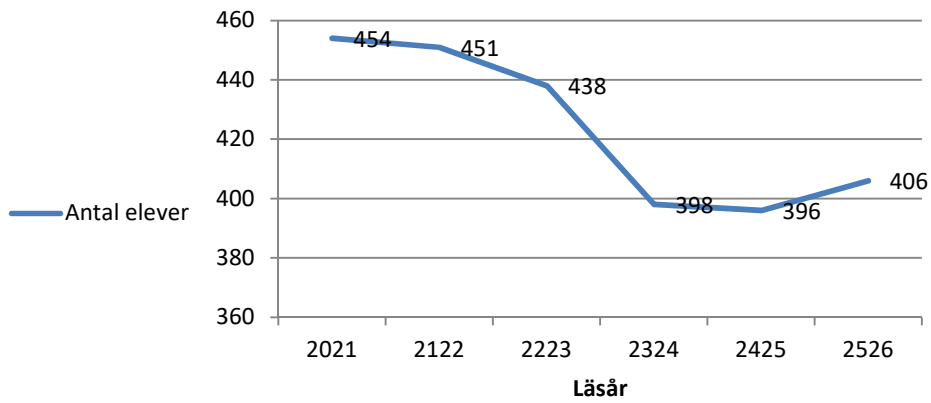

Örnaskolan hög