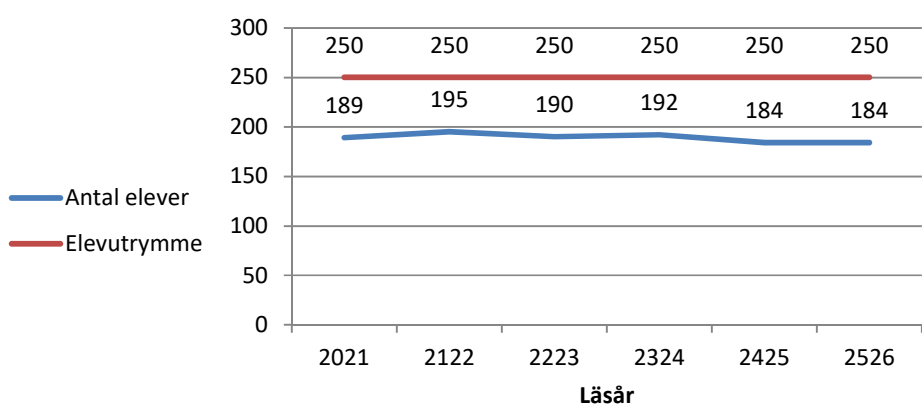

Landeryds skola

Rydö skola

Torups skola

Kråkbergsskolan

rydö	80	80	80	80	80	80
kinnared	110	110	110	110	110	110
torup	175	175	175	175	175	175
landeryd	120	120	120	120	120	120
unnaryd	130	130	130	130	130	130
Elias Fries	350	350	350	350	350	350
högstadiet						
Ösk LM	250	250	250	250	250	250